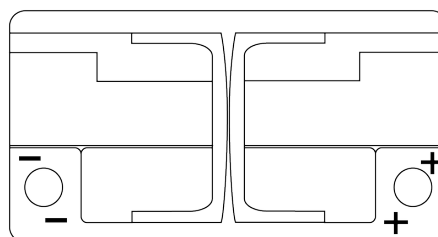

Batterier til Biler og lette kjøretøy

Formula Xtreme FA900

Art.nr.	FA900
Technology	Flooded
EAN/GTIN	3661024046251
Spenning	12 V
Kapasitet	90.0 Ah
CCA	720 A
Lengde	315 mm
Bredde	175 mm
Høyde	190 mm
Kasse	L04
Polstilling	ETN 0
Poltype	EN taper post
Festeknast	B13
Vekt (kan variere)	19.70 kg

Polstilling**Poltype**

Positive Terminal

Negative Terminal

Festeknast

Design, egenskaper og tekniske spesifikasjoner kan endres uten forvarsel. Vi fraskriver oss enhver representasjon eller garanti, uttrykt eller underforstått, angående dataene eller anbefalingene, og skal under ingen omstendigheter holdes ansvarlig for tap eller skade som hevdes å ha oppstått som et resultat. Noen produkter kan være utilgjengelig i ditt lokale marked.