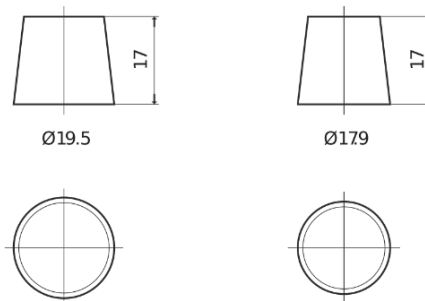

Poltype

Positive Terminal

Negative Terminal

Festeknast

Design, egenskaper og tekniske spesifikasjoner kan endres uten forvarsel. Vi fraskriver oss enhver representasjon eller garanti, uttrykt eller underforstått, angående dataene eller anbefalingene, og skal under ingen omstendigheter holdes ansvarlig for tap eller skade som hevdes å ha oppstått som et resultat. Noen produkter kan være utilgjengelig i ditt lokale marked.