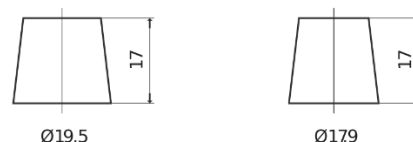

Batterier til Biler og lette kjøretøy

Formula Xtreme FA900

Art.nr.	FA900
Technology	Flooded
EAN/GTIN	3661024046251
Spenning	12 V
Kapasitet	90.0 Ah
CCA	720 A
Lengde	315 mm
Bredde	175 mm
Høyde	190 mm
Kasse	L04
Polstilling	ETN 0
Poltype	EN taper post
Festeknast	B13
Vekt (kan variere)	19.70 kg

Polstilling

Poltype

Festeknast

Design, egenskaper og tekniske spesifikasjoner kan endres uten forvarsel. Vi fraskriver oss enhver representasjon eller garanti, uttrykt eller underforstått, angående dataene eller anbefalingene, og skal under ingen omstendigheter holdes ansvarlig for tap eller skade som hevdes å ha oppstått som et resultat. Noen produkter kan være utilgjengelig i ditt lokale marked.