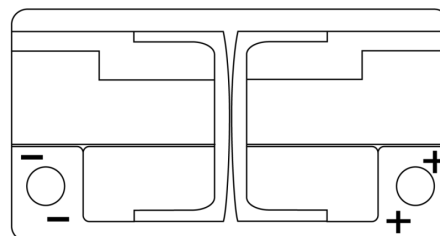

Batterier til Biler og lette kjøretøy

Formula Xtreme FA900

Art.nr.	FA900
Technology	Flooded
EAN/GTIN	3661024046251
Spenning	12 V
Kapasitet	90.0 Ah
CCA	720 A
Lengde	315 mm
Bredde	175 mm
Høyde	190 mm
Kasse	L04
Polstilling	ETN 0
Poltype	EN taper post
Festeknast	B13
Vekt (kan variere)	19.70 kg

Polstilling**Poltype**

Positive Terminal

Negative Terminal

Festeknast

Design, egenskaper og tekniske spesifikasjoner kan endres uten forvarsel. Vi fraskriver oss enhver representasjon eller garanti, uttrykt eller underforstått, angående dataene eller anbefalingene, og skal under ingen omstendigheter holdes ansvarlig for tap eller skade som hevdes å ha oppstått som et resultat. Noen produkter kan være utilgjengelig i ditt lokale marked.