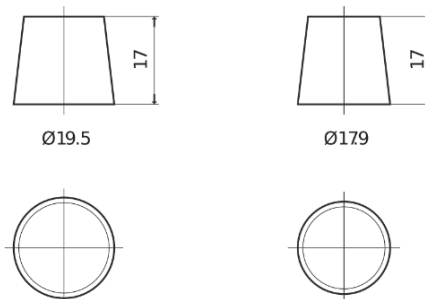

Poltype

Positive Terminal

Negative Terminal

Festeknast

Design, egenskaper og tekniske spesifikasjoner kan endres uten forvarsel. Vi fraskriver oss enhver representasjon eller garanti, uttrykt eller underforstått, angående dataene eller anbefalingene, og skal under ingen omstendigheter holdes ansvarlig for tap eller skade som hevdes å ha oppstått som et resultat. Noen produkter kan være utilgjengelig i ditt lokale marked.