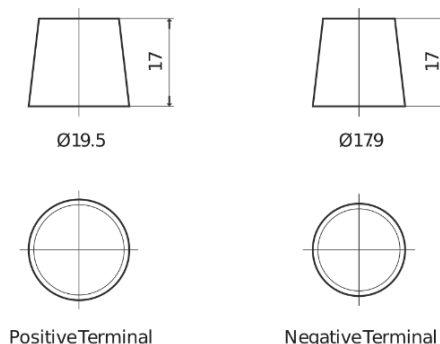

Poltype

Festeknast

Design, egenskaper og tekniske spesifikasjoner kan endres uten forvarsel. Vi fraskriver oss enhver representasjon eller garanti, uttrykt eller underforstått, angående dataene eller anbefalingene, og skal under ingen omstendigheter holdes ansvarlig for tap eller skade som hevdes å ha oppstått som et resultat. Noen produkter kan være utilgjengelig i ditt lokale marked.