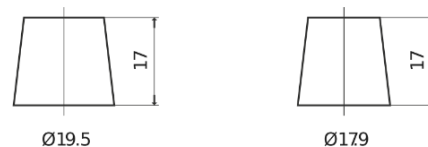

Sortimentsoversikt

Batterier til Biler og lette kjøretøy

Formula Xtreme FA852

Art.nr.	FA852
Technology	Flooded
EAN/GTIN	3661024044295
Spenning	12 V
Kapasitet	85.0 Ah
CCA	800 A
Lengde	315 mm
Bredde	175 mm
Høyde	175 mm
Kasse	LB4
Polstilling	ETN 0
Poltype	EN taper post
Festeknast	B13
Vekt (kan variere)	18.60 kg

Polstilling

Poltype

Festeknast

Design, egenskaper og tekniske spesifikasjoner kan endres uten forvarsel. Vi fraskriver oss enhver representasjon eller garanti, uttrykt eller underforstått, angående dataene eller anbefalingene, og skal under ingen omstendigheter holdes ansvarlig for tap eller skade som hevdes å ha oppstått som et resultat. Noen produkter kan være utilgjengelig i ditt lokale marked.