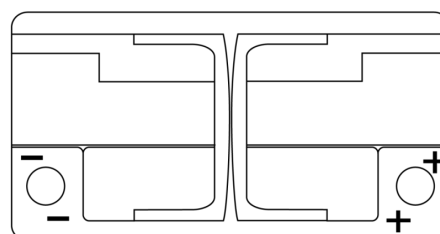

Sortimentsoversikt

Batterier til Biler og lette kjøretøy

Formula Xtreme FA852

Art.nr.	FA852
Technology	Flooded
EAN/GTIN	3661024044295
Spenning	12 V
Kapasitet	85.0 Ah
CCA	800 A
Lengde	315 mm
Bredde	175 mm
Høyde	175 mm
Kasse	LB4
Polstilling	ETN 0
Poltype	EN taper post
Festeknast	B13
Vekt (kan variere)	18.60 kg

Polstilling

Poltype

Positive Terminal

Negative Terminal

Festeknast

Design, egenskaper og tekniske spesifikasjoner kan endres uten forvarsel. Vi fraskriver oss enhver representasjon eller garanti, uttrykt eller underforstått, angående dataene eller anbefalingene, og skal under ingen omstendigheter holdes ansvarlig for tap eller skade som hevdes å ha oppstått som et resultat. Noen produkter kan være utilgjengelig i ditt lokale marked.