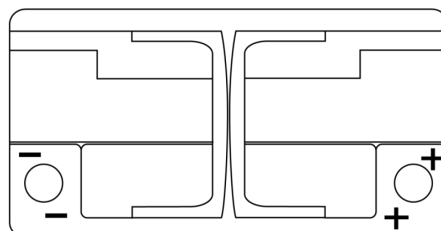

Sortimentsoversikt

Batterier til Biler og lette kjøretøy

Formula Xtreme FA852

Art.nr.	FA852
Technology	Flooded
EAN/GTIN	3661024044295
Spenning	12 V
Kapasitet	85.0 Ah
CCA	800 A
Lengde	315 mm
Bredde	175 mm
Høyde	175 mm
Kasse	LB4
Polstilling	ETN 0
Poltype	EN taper post
Festeknast	B13
Vekt (kan variere)	18.60 kg

Polstilling**Poltype**

Positive Terminal

Negative Terminal

Festeknast

Design, egenskaper og tekniske spesifikasjoner kan endres uten forvarsel. Vi fraskriver oss enhver representasjon eller garanti, uttrykt eller underforstått, angående dataene eller anbefalingene, og skal under ingen omstendigheter holdes ansvarlig for tap eller skade som hevdes å ha oppstått som et resultat. Noen produkter kan være utilgjengelig i ditt lokale marked.