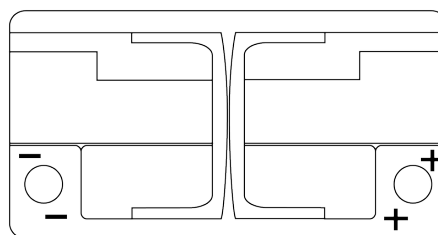

Batterier til Biler og lette kjøretøy

Formula Xtreme FA852

Art.nr.	FA852
Technology	Flooded
EAN/GTIN	3661024044295
Spenning	12 V
Kapasitet	85.0 Ah
CCA	800 A
Lengde	315 mm
Bredde	175 mm
Høyde	175 mm
Kasse	LB4
Polstilling	ETN 0
Poltype	EN taper post
Festeknast	B13
Vekt (kan variere)	18.60 kg

Polstilling**Poltype**

Positive Terminal

Negative Terminal

Festeknast

Design, egenskaper og tekniske spesifikasjoner kan endres uten forvarsel. Vi fraskriver oss enhver representasjon eller garanti, uttrykt eller underforstått, angående dataene eller anbefalingene, og skal under ingen omstendigheter holdes ansvarlig for tap eller skade som hevdes å ha oppstått som et resultat. Noen produkter kan være utilgjengelig i ditt lokale marked.