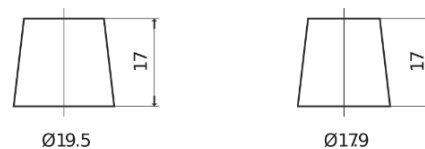

Sortimentsoversikt

Batterier til Biler og lette kjøretøy

Formula Xtreme FA770

Art.nr.	FA770
Technology	Flooded
EAN/GTIN	3661024044240
Spenning	12 V
Kapasitet	77.0 Ah
CCA	760 A
Lengde	278 mm
Bredde	175 mm
Høyde	190 mm
Kasse	L03
Polstilling	ETN 0
Poltype	EN taper post
Festeknast	B13
Vekt (kan variere)	17.50 kg

Polstilling

Poltype

Festeknast

Design, egenskaper og tekniske spesifikasjoner kan endres uten forvarsel. Vi fraskriver oss enhver representasjon eller garanti, uttrykt eller underforstått, angående dataene eller anbefalingene, og skal under ingen omstendigheter holdes ansvarlig for tap eller skade som hevdes å ha oppstått som et resultat. Noen produkter kan være utilgjengelig i ditt lokale marked.