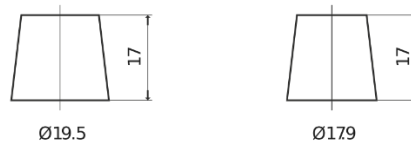

Batterier til Biler og lette kjøretøy

Formula Xtreme FA755

Art.nr.	FA755
Technology	Flooded
EAN/GTIN	3661024044172
Spenning	12 V
Kapasitet	75.0 Ah
CCA	630 A
Lengde	270 mm
Bredde	173 mm
Høyde	222 mm
Kasse	D26
Polstilling	ETN 1
Poltype	EN taper post
Festeknast	Korean B1+B6
Vekt (kan variere)	17.40 kg

Polstilling

Poltype

Festeknast

Design, egenskaper og tekniske spesifikasjoner kan endres uten forvarsel. Vi fraskriver oss enhver representasjon eller garanti, uttrykt eller underforstått, angående dataene eller anbefalingene, og skal under ingen omstendigheter holdes ansvarlig for tap eller skade som hevdes å ha oppstått som et resultat. Noen produkter kan være utilgjengelig i ditt lokale marked.