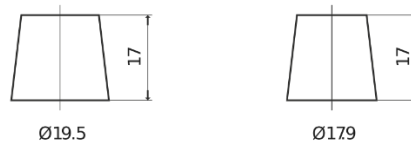

Sortimentsoversikt

Batterier til Biler og lette kjøretøy

Formula Xtreme FA754

Art.nr.	FA754
Technology	Flooded
EAN/GTIN	3661024044165
Spenning	12 V
Kapasitet	75.0 Ah
CCA	630 A
Lengde	270 mm
Bredde	173 mm
Høyde	222 mm
Kasse	D26
Polstilling	ETN 0
Poltype	EN taper post
Festeknast	Korean B1+B6
Vekt (kan variere)	17.40 kg

Polstilling

Poltype

Festeknast

Design, egenskaper og tekniske spesifikasjoner kan endres uten forvarsel. Vi fraskriver oss enhver representasjon eller garanti, uttrykt eller underforstått, angående dataene eller anbefalingene, og skal under ingen omstendigheter holdes ansvarlig for tap eller skade som hevdes å ha oppstått som et resultat. Noen produkter kan være utilgjengelig i ditt lokale marked.