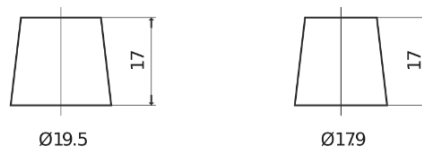

Batterier til Biler og lette kjøretøy

Formula Xtreme FA754

Art.nr.	FA754
Technology	Flooded
EAN/GTIN	3661024044165
Spenning	12 V
Kapasitet	75.0 Ah
CCA	630 A
Lengde	270 mm
Bredde	173 mm
Høyde	222 mm
Kasse	D26
Polstilling	ETN 0
Poltype	EN taper post
Festeknast	Korean B1+B6
Vekt (kan variere)	17.40 kg

Polstilling

Poltype

Festeknast

Design, egenskaper og tekniske spesifikasjoner kan endres uten forvarsel. Vi fraskriver oss enhver representasjon eller garanti, uttrykt eller underforstått, angående dataene eller anbefalingene, og skal under ingen omstendigheter holdes ansvarlig for tap eller skade som hevdes å ha oppstått som et resultat. Noen produkter kan være utilgjengelig i ditt lokale marked.