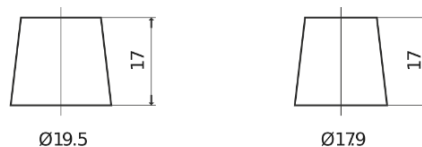

Sortimentsoversikt

Batterier til Biler og lette kjøretøy

Formula Xtreme FA722

Art.nr.	FA722
Technology	Flooded
EAN/GTIN	3661024044288
Spenning	12 V
Kapasitet	72.0 Ah
CCA	720 A
Lengde	278 mm
Bredde	175 mm
Høyde	175 mm
Kasse	LB3
Polstilling	ETN 0
Poltype	EN taper post
Festeknast	B13
Vekt (kan variere)	15.90 kg

Polstilling

Poltype

Festeknast

Design, egenskaper og tekniske spesifikasjoner kan endres uten forvarsel. Vi fraskriver oss enhver representasjon eller garanti, uttrykt eller underforstått, angående dataene eller anbefalingene, og skal under ingen omstendigheter holdes ansvarlig for tap eller skade som hevdes å ha oppstått som et resultat. Noen produkter kan være utilgjengelig i ditt lokale marked.