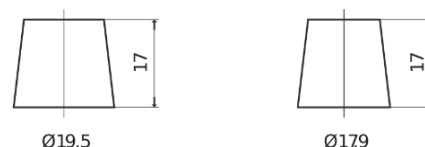

Sortimentsoversikt

Batterier til Biler og lette kjøretøy

Formula Xtreme FA722

Art.nr.	FA722
Technology	Flooded
EAN/GTIN	3661024044288
Spenning	12 V
Kapasitet	72.0 Ah
CCA	720 A
Lengde	278 mm
Bredde	175 mm
Høyde	175 mm
Kasse	LB3
Polstilling	ETN 0
Poltype	EN taper post
Festeknast	B13
Vekt (kan variere)	15.90 kg

Polstilling

Poltype

Festeknast

Design, egenskaper og tekniske spesifikasjoner kan endres uten forvarsel. Vi fraskriver oss enhver representasjon eller garanti, uttrykt eller underforstått, angående dataene eller anbefalingene, og skal under ingen omstendigheter holdes ansvarlig for tap eller skade som hevdes å ha oppstått som et resultat. Noen produkter kan være utilgjengelig i ditt lokale marked.