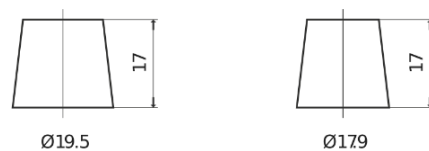

Sortimentsoversikt

Batterier til Biler og lette kjøretøy

Formula Xtreme FA654

Art.nr.	FA654
Technology	Flooded
EAN/GTIN	3661024044141
Spenning	12 V
Kapasitet	65.0 Ah
CCA	580 A
Lengde	230 mm
Bredde	173 mm
Høyde	222 mm
Kasse	D23
Polstilling	ETN 0
Poltype	EN taper post
Festeknast	Korean B1
Vekt (kan variere)	16.00 kg

Polstilling

Poltype

Festeknast

Design, egenskaper og tekniske spesifikasjoner kan endres uten forvarsel. Vi fraskriver oss enhver representasjon eller garanti, uttrykt eller underforstått, angående dataene eller anbefalingene, og skal under ingen omstendigheter holdes ansvarlig for tap eller skade som hevdes å ha oppstått som et resultat. Noen produkter kan være utilgjengelig i ditt lokale marked.