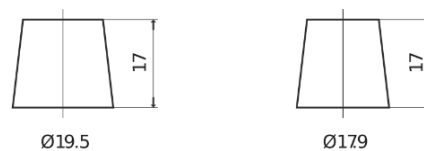

Sortimentsoversikt

Batterier til Biler og lette kjøretøy

Formula Xtreme FA654

Art.nr.	FA654
Technology	Flooded
EAN/GTIN	3661024044141
Spenning	12 V
Kapasitet	65.0 Ah
CCA	580 A
Lengde	230 mm
Bredde	173 mm
Høyde	222 mm
Kasse	D23
Polstilling	ETN 0
Poltype	EN taper post
Festeknast	Korean B1
Vekt (kan variere)	16.00 kg

Polstilling

Poltype

Festeknast

Design, egenskaper og tekniske spesifikasjoner kan endres uten forvarsel. Vi fraskriver oss enhver representasjon eller garanti, uttrykt eller underforstått, angående dataene eller anbefalingene, og skal under ingen omstendigheter holdes ansvarlig for tap eller skade som hevdes å ha oppstått som et resultat. Noen produkter kan være utilgjengelig i ditt lokale marked.