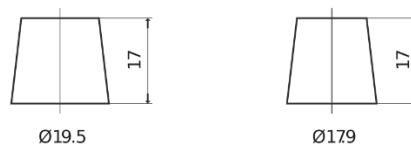

Batterier til Biler og lette kjøretøy

Formula Xtreme FA640

Art.nr.	FA640
Technology	Flooded
EAN/GTIN	3661024044226
Spenning	12 V
Kapasitet	64.0 Ah
CCA	640 A
Lengde	242 mm
Bredde	175 mm
Høyde	190 mm
Kasse	L02
Polstilling	ETN 0
Poltype	EN taper post
Festeknast	B13
Vekt (kan variere)	14.90 kg

Polstilling

Poltype

Festeknast

Design, egenskaper og tekniske spesifikasjoner kan endres uten forvarsel. Vi fraskriver oss enhver representasjon eller garanti, uttrykt eller underforstått, angående dataene eller anbefalingene, og skal under ingen omstendigheter holdes ansvarlig for tap eller skade som hevdes å ha oppstått som et resultat. Noen produkter kan være utilgjengelig i ditt lokale marked.