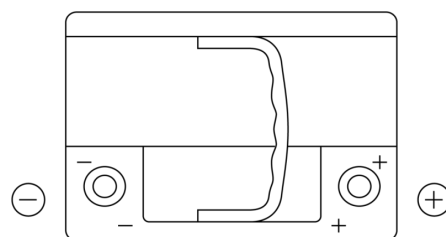

Sortimentsoversikt

Batterier til Biler og lette kjøretøy

Formula Xtreme FA612

Art.nr.	FA612
Technology	Flooded
EAN/GTIN	3661024044271
Spenning	12 V
Kapasitet	61.0 Ah
CCA	600 A
Lengde	242 mm
Bredde	175 mm
Høyde	175 mm
Kasse	LB2
Polstilling	ETN 0
Poltype	EN taper post
Festeknast	B13
Vekt (kan variere)	14.00 kg

Polstilling**Poltype**

Positive Terminal

Negative Terminal

Festeknast

Design, egenskaper og tekniske spesifikasjoner kan endres uten forvarsel. Vi fraskriver oss enhver representasjon eller garanti, uttrykt eller underforstått, angående dataene eller anbefalingene, og skal under ingen omstendigheter holdes ansvarlig for tap eller skade som hevdes å ha oppstått som et resultat. Noen produkter kan være utilgjengelig i ditt lokale marked.