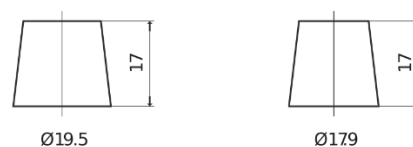

Sortimentsoversikt

Batterier til Biler og lette kjøretøy

Premium EA954

Art.nr.	EA954
Technology	Flooded
EAN/GTIN	3661024034180
Spenning	12 V
Kapasitet	95 Ah
CCA	800 A
Lengde	306 mm
Bredde	173 mm
Høyde	222 mm
Kasse	D31
Polstilling	ETN 0
Poltype	EN taper post
Festeknast	Korean B1
Vekt (kan variere)	21.40 kg

Polstilling

Poltype

Festeknast

Design, egenskaper og tekniske spesifikasjoner kan endres uten forvarsel. Vi fraskriver oss enhver representasjon eller garanti, uttrykt eller underforstått, angående dataene eller anbefalingene, og skal under ingen omstendigheter holdes ansvarlig for tap eller skade som hevdes å ha oppstått som et resultat. Noen produkter kan være utilgjengelig i ditt lokale marked.