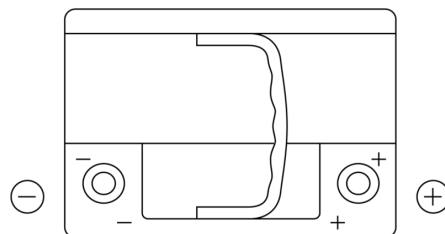

Sortimentsoversikt

Batterier til Biler og lette kjøretøy

Formula Xtreme FA612

Art.nr.	FA612
Technology	Flooded
EAN/GTIN	3661024044271
Spenning	12 V
Kapasitet	61.0 Ah
CCA	600 A
Lengde	242 mm
Bredde	175 mm
Høyde	175 mm
Kasse	LB2
Polstilling	ETN 0
Poltype	EN taper post
Festeknast	B13
Vekt (kan variere)	14.00 kg

Polstilling

Poltype

Positive Terminal

Negative Terminal

Festeknast

Design, egenskaper og tekniske spesifikasjoner kan endres uten forvarsel. Vi fraskriver oss enhver representasjon eller garanti, uttrykt eller underforstått, angående dataene eller anbefalingene, og skal under ingen omstendigheter holdes ansvarlig for tap eller skade som hevdes å ha oppstått som et resultat. Noen produkter kan være utilgjengelig i ditt lokale marked.