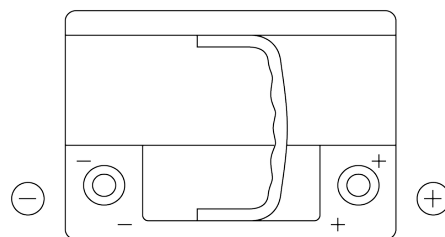

Batterier til Biler og lette kjøretøy

Formula Xtreme FA612

Art.nr.	FA612
Technology	Flooded
EAN/GTIN	3661024044271
Spenning	12 V
Kapasitet	61.0 Ah
CCA	600 A
Lengde	242 mm
Bredde	175 mm
Høyde	175 mm
Kasse	LB2
Polstilling	ETN 0
Poltype	EN taper post
Festeknast	B13
Vekt (kan variere)	14.00 kg

Polstilling**Poltype**

Positive Terminal

Negative Terminal

Festeknast

Design, egenskaper og tekniske spesifikasjoner kan endres uten forvarsel. Vi fraskriver oss enhver representasjon eller garanti, uttrykt eller underforstått, angående dataene eller anbefalingene, og skal under ingen omstendigheter holdes ansvarlig for tap eller skade som hevdes å ha oppstått som et resultat. Noen produkter kan være utilgjengelig i ditt lokale marked.