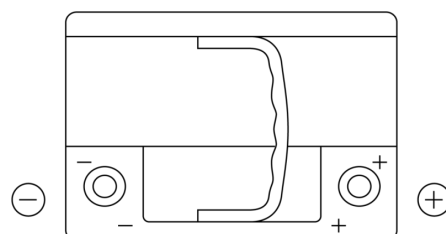

Sortimentsoversikt

Batterier til Biler og lette kjøretøy

Formula Xtreme FA612

Art.nr.	FA612
Technology	Flooded
EAN/GTIN	3661024044271
Spenning	12 V
Kapasitet	61.0 Ah
CCA	600 A
Lengde	242 mm
Bredde	175 mm
Høyde	175 mm
Kasse	LB2
Polstilling	ETN 0
Poltype	EN taper post
Festeknast	B13
Vekt (kan variere)	14.00 kg

Polstilling**Poltype**

Positive Terminal

Negative Terminal

Festeknast

Design, egenskaper og tekniske spesifikasjoner kan endres uten forvarsel. Vi fraskriver oss enhver representasjon eller garanti, uttrykt eller underforstått, angående dataene eller anbefalingene, og skal under ingen omstendigheter holdes ansvarlig for tap eller skade som hevdes å ha oppstått som et resultat. Noen produkter kan være utilgjengelig i ditt lokale marked.