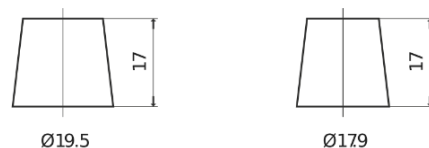

Batterier til Biler og lette kjøretøy

Formula Xtreme FA530

Art.nr.	FA530
Technology	Flooded
EAN/GTIN	3661024044202
Spenning	12 V
Kapasitet	53.0 Ah
CCA	540 A
Lengde	207 mm
Bredde	175 mm
Høyde	190 mm
Kasse	L01
Polstilling	ETN 0
Poltype	EN taper post
Festeknast	B13
Vekt (kan variere)	12.70 kg

Polstilling

Poltype

Festeknast

Design, egenskaper og tekniske spesifikasjoner kan endres uten forvarsel. Vi fraskriver oss enhver representasjon eller garanti, uttrykt eller underforstått, angående dataene eller anbefalingene, og skal under ingen omstendigheter holdes ansvarlig for tap eller skade som hevdes å ha oppstått som et resultat. Noen produkter kan være utilgjengelig i ditt lokale marked.