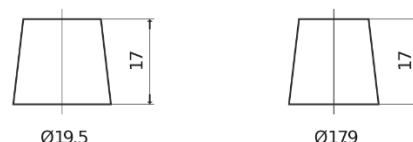

Batterier til Biler og lette kjøretøy

Formula Xtreme FA530

Art.nr.	FA530
Technology	Flooded
EAN/GTIN	3661024044202
Spenning	12 V
Kapasitet	53.0 Ah
CCA	540 A
Lengde	207 mm
Bredde	175 mm
Høyde	190 mm
Kasse	L01
Polstilling	ETN 0
Poltype	EN taper post
Festeknast	B13
Vekt (kan variere)	12.70 kg

Polstilling

Poltype

Festeknast

Design, egenskaper og tekniske spesifikasjoner kan endres uten forvarsel. Vi fraskriver oss enhver representasjon eller garanti, uttrykt eller underforstått, angående dataene eller anbefalingene, og skal under ingen omstendigheter holdes ansvarlig for tap eller skade som hevdes å ha oppstått som et resultat. Noen produkter kan være utilgjengelig i ditt lokale marked.