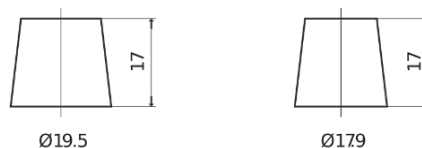

Sortimentsoversikt

Batterier til Biler og lette kjøretøy

Formula Xtreme FA472

Art.nr.	FA472
Technology	Flooded
EAN/GTIN	3661024044264
Spenning	12 V
Kapasitet	47.0 Ah
CCA	450 A
Lengde	207 mm
Bredde	175 mm
Høyde	175 mm
Kasse	LB1
Polstilling	ETN 0
Poltype	EN taper post
Festeknast	B13
Vekt (kan variere)	11.40 kg

Polstilling

Poltype

Festeknast

Design, egenskaper og tekniske spesifikasjoner kan endres uten forvarsel. Vi fraskriver oss enhver representasjon eller garanti, uttrykt eller underforstått, angående dataene eller anbefalingene, og skal under ingen omstendigheter holdes ansvarlig for tap eller skade som hevdes å ha oppstått som et resultat. Noen produkter kan være utilgjengelig i ditt lokale marked.