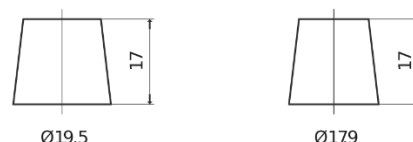

Batterier til Biler og lette kjøretøy

Formula Xtreme FA472

Art.nr.	FA472
Technology	Flooded
EAN/GTIN	3661024044264
Spenning	12 V
Kapasitet	47.0 Ah
CCA	450 A
Lengde	207 mm
Bredde	175 mm
Høyde	175 mm
Kasse	LB1
Polstilling	ETN 0
Poltype	EN taper post
Festeknast	B13
Vekt (kan variere)	11.40 kg

Polstilling

Poltype

Festeknast

Design, egenskaper og tekniske spesifikasjoner kan endres uten forvarsel. Vi fraskriver oss enhver representasjon eller garanti, uttrykt eller underforstått, angående dataene eller anbefalingene, og skal under ingen omstendigheter holdes ansvarlig for tap eller skade som hevdes å ha oppstått som et resultat. Noen produkter kan være utilgjengelig i ditt lokale marked.