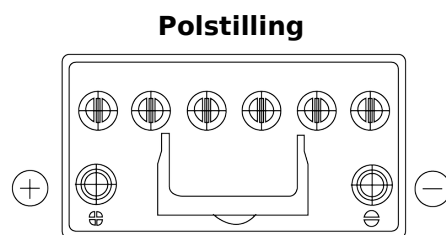

Batterier til Biler og lette kjøretøy

EFB FL955

Art.nr.	FL955
Technology	EFB
EAN/GTIN	3661024046510
Spenning	12 V
Kapasitet	95 Ah
CCA	800 A
Lengde	306 mm
Bredde	173 mm
Høyde	222 mm
Kasse	D31
Polstilling	ETN 1
Poltype	EN taper post
Festeknast	Korean B1
Vekt (kan variere)	21.80 kg