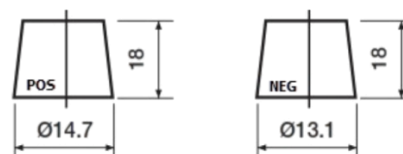

Batterier til Biler og lette kjøretøy

Formula Xtreme FA456

Art.nr.	FA456
Technology	Flooded
EAN/GTIN	3661024044127
Spenning	12 V
Kapasitet	45.0 Ah
CCA	390 A
Lengde	237 mm
Bredde	127 mm
Høyde	227 mm
Kasse	B24
Polstilling	ETN 0
Poltype	JIS taper post
Festeknast	B1
Vekt (kan variere)	11.80 kg

Polstilling

Poltype

Remove T1 adapter for T3

Festeknast

Design, egenskaper og tekniske spesifikasjoner kan endres uten forvarsel. Vi fraskriver oss enhver representasjon eller garanti, uttrykt eller underforstått, angående dataene eller anbefalingene, og skal under ingen omstendigheter holdes ansvarlig for tap eller skade som hevdes å ha oppstått som et resultat. Noen produkter kan være utilgjengelig i ditt lokale marked.