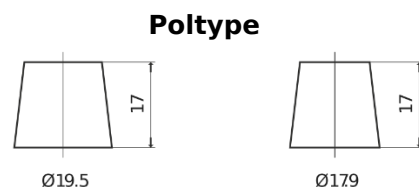

Batterier til Biler og lette kjøretøy

EFB FL955

Art.nr.	FL955
Technology	EFB
EAN/GTIN	3661024046510
Spenning	12 V
Kapasitet	95 Ah
CCA	800 A
Lengde	306 mm
Bredde	173 mm
Høyde	222 mm
Kasse	D31
Polstilling	ETN 1
Poltype	EN taper post
Festeknast	Korean B1
Vekt (kan variere)	21.80 kg