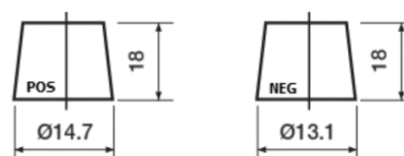

Batterier til Biler og lette kjøretøy

Formula Xtreme FA456

Art.nr.	FA456
Technology	Flooded
EAN/GTIN	3661024044127
Spenning	12 V
Kapasitet	45.0 Ah
CCA	390 A
Lengde	237 mm
Bredde	127 mm
Høyde	227 mm
Kasse	B24
Polstilling	ETN 0
Poltype	JIS taper post
Festeknast	B1
Vekt (kan variere)	11.80 kg

Polstilling

Poltype

Remove T1 adapter for T3

Festeknast

Design, egenskaper og tekniske spesifikasjoner kan endres uten forvarsel. Vi fraskriver oss enhver representasjon eller garanti, uttrykt eller underforstått, angående dataene eller anbefalingene, og skal under ingen omstendigheter holdes ansvarlig for tap eller skade som hevdes å ha oppstått som et resultat. Noen produkter kan være utilgjengelig i ditt lokale marked.