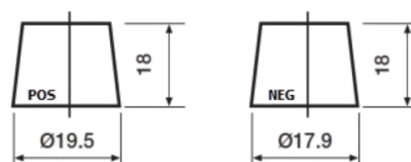

Batterier til Biler og lette kjøretøy

Formula Xtreme FA456

Art.nr.	FA456
Technology	Flooded
EAN/GTIN	3661024044127
Spenning	12 V
Kapasitet	45.0 Ah
CCA	390 A
Lengde	237 mm
Bredde	127 mm
Høyde	227 mm
Kasse	B24
Polstilling	ETN 0
Poltype	JIS taper post
Festeknast	B1
Vekt (kan variere)	11.80 kg

Polstilling

Poltype

Remove T1 adapter for T3

Festeknast

Design, egenskaper og tekniske spesifikasjoner kan endres uten forvarsel. Vi fraskriver oss enhver representasjon eller garanti, uttrykt eller underforstått, angående dataene eller anbefalingene, og skal under ingen omstendigheter holdes ansvarlig for tap eller skade som hevdes å ha oppstått som et resultat. Noen produkter kan være utilgjengelig i ditt lokale marked.