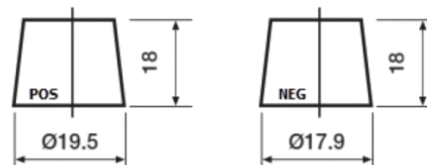

Batterier til Biler og lette kjøretøy

Formula Xtreme FA456

Art.nr.	FA456
Technology	Flooded
EAN/GTIN	3661024044127
Spenning	12 V
Kapasitet	45.0 Ah
CCA	390 A
Lengde	237 mm
Bredde	127 mm
Høyde	227 mm
Kasse	B24
Polstilling	ETN 0
Poltype	JIS taper post
Festeknast	B1
Vekt (kan variere)	11.80 kg

Polstilling

Poltype

Remove T1 adapter for T3

Festeknast

Design, egenskaper og tekniske spesifikasjoner kan endres uten forvarsel. Vi fraskriver oss enhver representasjon eller garanti, uttrykt eller underforstått, angående dataene eller anbefalingene, og skal under ingen omstendigheter holdes ansvarlig for tap eller skade som hevdes å ha oppstått som et resultat. Noen produkter kan være utilgjengelig i ditt lokale marked.