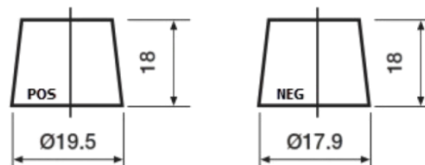

Batterier til Biler og lette kjøretøy

Formula Xtreme FA456

Art.nr.	FA456
Technology	Flooded
EAN/GTIN	3661024044127
Spenning	12 V
Kapasitet	45.0 Ah
CCA	390 A
Lengde	237 mm
Bredde	127 mm
Høyde	227 mm
Kasse	B24
Polstilling	ETN 0
Poltype	JIS taper post
Festeknast	B1
Vekt (kan variere)	11.80 kg

Polstilling

Poltype

Remove T1 adapter for T3

Festeknast

Design, egenskaper og tekniske spesifikasjoner kan endres uten forvarsel. Vi fraskriver oss enhver representasjon eller garanti, uttrykt eller underforstått, angående dataene eller anbefalingene, og skal under ingen omstendigheter holdes ansvarlig for tap eller skade som hevdes å ha oppstått som et resultat. Noen produkter kan være utilgjengelig i ditt lokale marked.