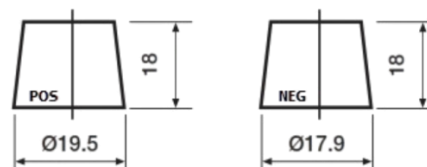

Batterier til Biler og lette kjøretøy

Formula Xtreme FA456

Art.nr.	FA456
Technology	Flooded
EAN/GTIN	3661024044127
Spenning	12 V
Kapasitet	45.0 Ah
CCA	390 A
Lengde	237 mm
Bredde	127 mm
Høyde	227 mm
Kasse	B24
Polstilling	ETN 0
Poltype	JIS taper post
Festeknast	B1
Vekt (kan variere)	11.80 kg

Polstilling

Poltype

Remove T1 adapter for T3

Festeknast

Design, egenskaper og tekniske spesifikasjoner kan endres uten forvarsel. Vi fraskriver oss enhver representasjon eller garanti, uttrykt eller underforstått, angående dataene eller anbefalingene, og skal under ingen omstendigheter holdes ansvarlig for tap eller skade som hevdes å ha oppstått som et resultat. Noen produkter kan være utilgjengelig i ditt lokale marked.