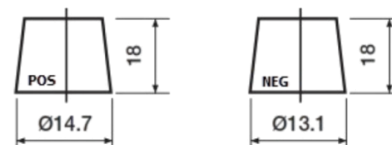

Batterier til Biler og lette kjøretøy

Formula Xtreme FA456

Art.nr.	FA456
Technology	Flooded
EAN/GTIN	3661024044127
Spenning	12 V
Kapasitet	45.0 Ah
CCA	390 A
Lengde	237 mm
Bredde	127 mm
Høyde	227 mm
Kasse	B24
Polstilling	ETN 0
Poltype	JIS taper post
Festeknast	B1
Vekt (kan variere)	11.80 kg

Polstilling

Poltype

Remove T1 adapter for T3

Festeknast

Design, egenskaper og tekniske spesifikasjoner kan endres uten forvarsel. Vi fraskriver oss enhver representasjon eller garanti, uttrykt eller underforstått, angående dataene eller anbefalingene, og skal under ingen omstendigheter holdes ansvarlig for tap eller skade som hevdes å ha oppstått som et resultat. Noen produkter kan være utilgjengelig i ditt lokale marked.