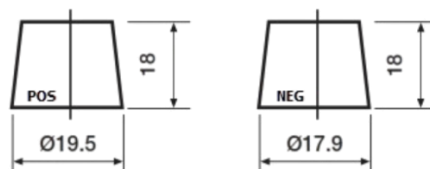

Batterier til Biler og lette kjøretøy

Formula Xtreme FA406

Art.nr.	FA406
Technology	Flooded
EAN/GTIN	3661024047005
Spenning	12 V
Kapasitet	40.0 Ah
CCA	350 A
Lengde	187 mm
Bredde	127 mm
Høyde	220 mm
Kasse	B19
Polstilling	ETN 0
Poltype	JIS taper post
Festeknast	B1
Vekt (kan variere)	9.30 kg

Polstilling

Poltype

Remove T1 adapter for T3

Festeknast

Design, egenskaper og tekniske spesifikasjoner kan endres uten forvarsel. Vi fraskriver oss enhver representasjon eller garanti, uttrykt eller underforstått, angående dataene eller anbefalingene, og skal under ingen omstendigheter holdes ansvarlig for tap eller skade som hevdes å ha oppstått som et resultat. Noen produkter kan være utilgjengelig i ditt lokale marked.