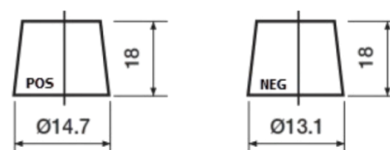

Batterier til Biler og lette kjøretøy

Formula Xtreme FA406

Art.nr.	FA406
Technology	Flooded
EAN/GTIN	3661024047005
Spenning	12 V
Kapasitet	40.0 Ah
CCA	350 A
Lengde	187 mm
Bredde	127 mm
Høyde	220 mm
Kasse	B19
Polstilling	ETN 0
Poltype	JIS taper post
Festeknast	B1
Vekt (kan variere)	9.30 kg

Polstilling

Poltype

Remove T1 adapter for T3

Festeknast

Design, egenskaper og tekniske spesifikasjoner kan endres uten forvarsel. Vi fraskriver oss enhver representasjon eller garanti, uttrykt eller underforstått, angående dataene eller anbefalingene, og skal under ingen omstendigheter holdes ansvarlig for tap eller skade som hevdes å ha oppstått som et resultat. Noen produkter kan være utilgjengelig i ditt lokale marked.