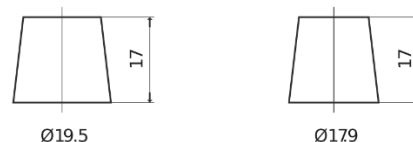

Sortimentsoversikt

Batterier til Biler og lette kjøretøy

EFB EL955

Art.nr.	EL955
Technology	EFB
EAN/GTIN	3661024036740
Spenning	12 V
Kapasitet	95 Ah
CCA	800 A
Lengde	306 mm
Bredde	173 mm
Høyde	222 mm
Kasse	D31
Polstilling	ETN 1
Poltype	EN taper post
Festeknast	Korean B1
Vekt (kan variere)	21.80 kg

Polstilling

Poltype

Festeknast

Design, egenskaper og tekniske spesifikasjoner kan endres uten forvarsel. Vi fraskriver oss enhver representasjon eller garanti, uttrykt eller underforstått, angående dataene eller anbefalingene, og skal under ingen omstendigheter holdes ansvarlig for tap eller skade som hevdes å ha oppstått som et resultat. Noen produkter kan være utilgjengelig i ditt lokale marked.