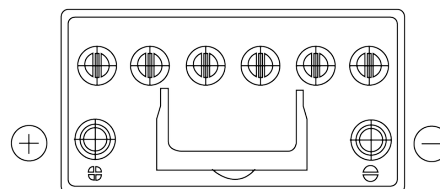

Sortimentsoversikt

Batterier til Biler og lette kjøretøy

EFB EL955

Art.nr.	EL955
Technology	EFB
EAN/GTIN	3661024036740
Spenning	12 V
Kapasitet	95 Ah
CCA	800 A
Lengde	306 mm
Bredde	173 mm
Høyde	222 mm
Kasse	D31
Polstilling	ETN 1
Poltype	EN taper post
Festeknast	Korean B1
Vekt (kan variere)	21.80 kg

Polstilling

Poltype

Positive Terminal

Negative Terminal

Festeknast

Design, egenskaper og tekniske spesifikasjoner kan endres uten forvarsel. Vi fraskriver oss enhver representasjon eller garanti, uttrykt eller underforstått, angående dataene eller anbefalingene, og skal under ingen omstendigheter holdes ansvarlig for tap eller skade som hevdes å ha oppstått som et resultat. Noen produkter kan være utilgjengelig i ditt lokale marked.