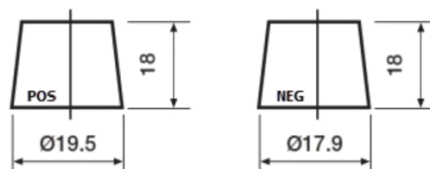

Poltype

Remove T1 adapter for T3