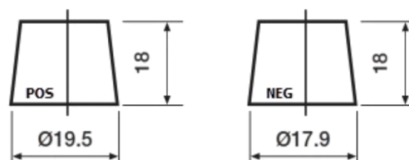

Poltype

Remove T1 adapter for T3