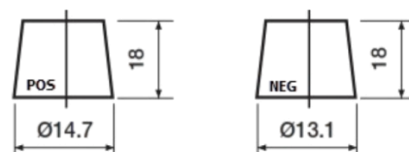

Batterier til Biler og lette kjøretøy

Formula Xtreme FA406

Art.nr.	FA406
Technology	Flooded
EAN/GTIN	3661024047005
Spenning	12 V
Kapasitet	40.0 Ah
CCA	350 A
Lengde	187 mm
Bredde	127 mm
Høyde	220 mm
Kasse	B19
Polstilling	ETN 0
Poltype	JIS taper post
Festeknast	B1
Vekt (kan variere)	9.30 kg

Polstilling

Poltype

Remove T1 adapter for T3

Festeknast

Design, egenskaper og tekniske spesifikasjoner kan endres uten forvarsel. Vi fraskriver oss enhver representasjon eller garanti, uttrykt eller underforstått, angående dataene eller anbefalingene, og skal under ingen omstendigheter holdes ansvarlig for tap eller skade som hevdes å ha oppstått som et resultat. Noen produkter kan være utilgjengelig i ditt lokale marked.