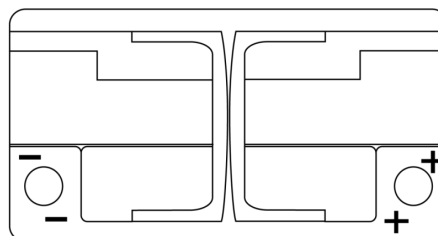

Batterier til Biler og lette kjøretøy

Formula Xtreme FA1050

Art.nr.	FA1050
Technology	Flooded
EAN/GTIN	3661024044301
Spenning	12 V
Kapasitet	105.0 Ah
CCA	850 A
Lengde	315 mm
Bredde	175 mm
Høyde	205 mm
Kasse	LH4
Polstilling	ETN 0
Poltype	EN taper post
Festeknast	B13
Vekt (kan variere)	23.10 kg

Polstilling**Poltype**

Positive Terminal

Negative Terminal

Festeknast

Design, egenskaper og tekniske spesifikasjoner kan endres uten forvarsel. Vi fraskriver oss enhver representasjon eller garanti, uttrykt eller underforstått, angående dataene eller anbefalingene, og skal under ingen omstendigheter holdes ansvarlig for tap eller skade som hevdes å ha oppstått som et resultat. Noen produkter kan være utilgjengelig i ditt lokale marked.