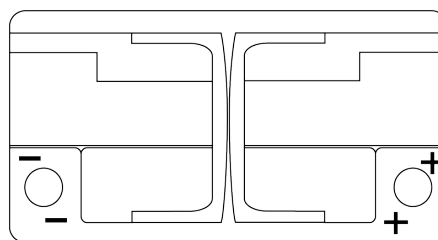

Batterier til Biler og lette kjøretøy

**Formula Xtreme FA1050**

Art.nr.	FA1050
Technology	Flooded
EAN/GTIN	3661024044301
Spenning	12 V
Kapasitet	105.0 Ah
CCA	850 A
Lengde	315 mm
Bredde	175 mm
Høyde	205 mm
Kasse	LH4
Polstilling	ETN 0
Poltype	EN taper post
Festeknast	B13
Vekt (kan variere)	23.10 kg

**Polstilling****Poltype**

Positive Terminal

Negative Terminal

**Festeknast**

Design, egenskaper og tekniske spesifikasjoner kan endres uten forvarsel. Vi fraskriver oss enhver representasjon eller garanti, uttrykt eller underforstått, angående dataene eller anbefalingene, og skal under ingen omstendigheter holdes ansvarlig for tap eller skade som hevdes å ha oppstått som et resultat. Noen produkter kan være utilgjengelig i ditt lokale marked.