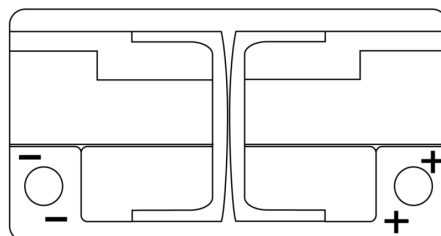

Sortimentsoversikt

Batterier til Biler og lette kjøretøy

Formula Xtreme FA1050

Art.nr.	FA1050
Technology	Flooded
EAN/GTIN	3661024044301
Spenning	12 V
Kapasitet	105.0 Ah
CCA	850 A
Lengde	315 mm
Bredde	175 mm
Høyde	205 mm
Kasse	LH4
Polstilling	ETN 0
Poltype	EN taper post
Festeknast	B13
Vekt (kan variere)	23.10 kg

Polstilling**Poltype**

Positive Terminal

Negative Terminal

Festeknast

Design, egenskaper og tekniske spesifikasjoner kan endres uten forvarsel. Vi fraskriver oss enhver representasjon eller garanti, uttrykt eller underforstått, angående dataene eller anbefalingene, og skal under ingen omstendigheter holdes ansvarlig for tap eller skade som hevdes å ha oppstått som et resultat. Noen produkter kan være utilgjengelig i ditt lokale marked.