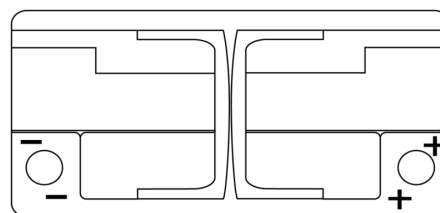

Batterier til Biler og lette kjøretøy

Formula Xtreme FA1000

Art.nr.	FA1000
Technology	Flooded
EAN/GTIN	3661024044257
Spenning	12 V
Kapasitet	100.0 Ah
CCA	900 A
Lengde	353 mm
Bredde	175 mm
Høyde	190 mm
Kasse	L05
Polstilling	ETN 0
Poltype	EN taper post
Festeknast	B13
Vekt (kan variere)	22.60 kg

Polstilling**Poltype**

PositiveTerminal

NegativeTerminal

Festeknast

Design, egenskaper og tekniske spesifikasjoner kan endres uten forvarsel. Vi fraskriver oss enhver representasjon eller garanti, uttrykt eller underforstått, angående dataene eller anbefalingene, og skal under ingen omstendigheter holdes ansvarlig for tap eller skade som hevdes å ha oppstått som et resultat. Noen produkter kan være utilgjengelig i ditt lokale marked.