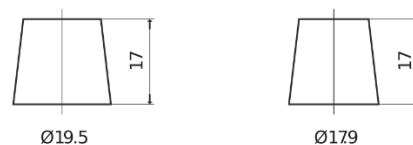

Batterier til Biler og lette kjøretøy

Formula Xtreme FA1000

Art.nr.	FA1000
Technology	Flooded
EAN/GTIN	3661024044257
Spenning	12 V
Kapasitet	100.0 Ah
CCA	900 A
Lengde	353 mm
Bredde	175 mm
Høyde	190 mm
Kasse	L05
Polstilling	ETN 0
Poltype	EN taper post
Festeknast	B13
Vekt (kan variere)	22.60 kg

Polstilling

Poltype

Festeknast

Design, egenskaper og tekniske spesifikasjoner kan endres uten forvarsel. Vi fraskriver oss enhver representasjon eller garanti, uttrykt eller underforstått, angående dataene eller anbefalingene, og skal under ingen omstendigheter holdes ansvarlig for tap eller skade som hevdes å ha oppstått som et resultat. Noen produkter kan være utilgjengelig i ditt lokale marked.