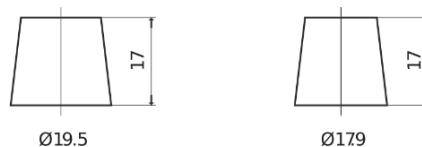

Sortimentsoversikt

Batterier til Biler og lette kjøretøy

Formula Xtreme FA1000

Art.nr.	FA1000
Technology	Flooded
EAN/GTIN	3661024044257
Spenning	12 V
Kapasitet	100.0 Ah
CCA	900 A
Lengde	353 mm
Bredde	175 mm
Høyde	190 mm
Kasse	L05
Polstilling	ETN 0
Poltype	EN taper post
Festeknast	B13
Vekt (kan variere)	22.60 kg

Polstilling

Poltype

Festeknast

Design, egenskaper og tekniske spesifikasjoner kan endres uten forvarsel. Vi fraskriver oss enhver representasjon eller garanti, uttrykt eller underforstått, angående dataene eller anbefalingene, og skal under ingen omstendigheter holdes ansvarlig for tap eller skade som hevdes å ha oppstått som et resultat. Noen produkter kan være utilgjengelig i ditt lokale marked.