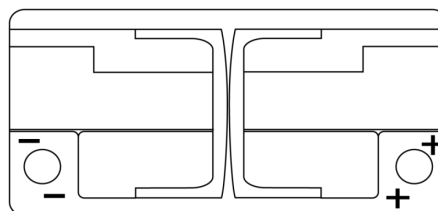

Sortimentsoversikt

Batterier til Biler og lette kjøretøy

Formula Xtreme FA1000

Art.nr.	FA1000
Technology	Flooded
EAN/GTIN	3661024044257
Spenning	12 V
Kapasitet	100.0 Ah
CCA	900 A
Lengde	353 mm
Bredde	175 mm
Høyde	190 mm
Kasse	L05
Polstilling	ETN 0
Poltype	EN taper post
Festeknast	B13
Vekt (kan variere)	22.60 kg

Polstilling**Poltype**

Positive Terminal

Negative Terminal

Festeknast

Design, egenskaper og tekniske spesifikasjoner kan endres uten forvarsel. Vi fraskriver oss enhver representasjon eller garanti, uttrykt eller underforstått, angående dataene eller anbefalingene, og skal under ingen omstendigheter holdes ansvarlig for tap eller skade som hevdes å ha oppstått som et resultat. Noen produkter kan være utilgjengelig i ditt lokale marked.