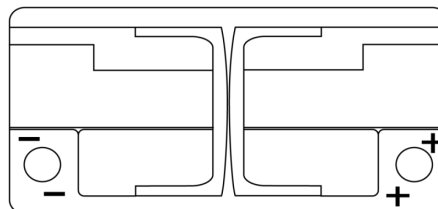

Sortimentsoversikt

Batterier til Biler og lette kjøretøy

Formula Xtreme FA1000

Art.nr.	FA1000
Technology	Flooded
EAN/GTIN	3661024044257
Spenning	12 V
Kapasitet	100.0 Ah
CCA	900 A
Lengde	353 mm
Bredde	175 mm
Høyde	190 mm
Kasse	L05
Polstilling	ETN 0
Poltype	EN taper post
Festeknast	B13
Vekt (kan variere)	22.60 kg

Polstilling**Poltype**

Ø19.5

Ø17.9

Positive Terminal

Negative Terminal

Festeknast

5 notches

10.5