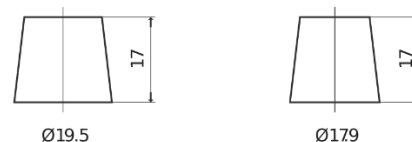

Sortimentsoversikt

Batterier til Marine og fritid

Dual EFB EZ850

Art.nr.	EZ850
Technology	EFB
EAN/GTIN	3661024037495
Spenning	12 V
Kapasitet	100 Ah
CCA	900 A
Watt hour	850 Wh
Lengde	353 mm
Bredde	175 mm
Høyde	190 mm
Kasse	L05
Polstilling	ETN 0
Poltype	EN taper post
Festeknast	B13
Vekt (kan variere)	25.50 kg

Polstilling

Poltype

Festeknast

Design, egenskaper og tekniske spesifikasjoner kan endres uten forvarsel. Vi fraskriver oss enhver representasjon eller garanti, uttrykt eller underforstått, angående dataene eller anbefalingene, og skal under ingen omstendigheter holdes ansvarlig for tap eller skade som hevdes å ha oppstått som et resultat. Noen produkter kan være utilgjengelig i ditt lokale marked.