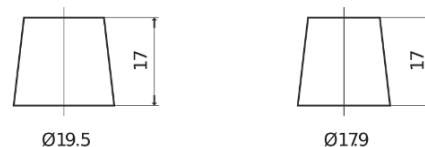

Sortimentsoversikt

Batterier til Marine og fritid

Dual EFB EZ850

Art.nr.	EZ850
Technology	EFB
EAN/GTIN	3661024037495
Spenning	12 V
Kapasitet	100.0 Ah
CCA	900 A
Watt hour	850 Wh
Lengde	353 mm
Bredde	175 mm
Høyde	190 mm
Kasse	L05
Polstilling	ETN 0
Poltype	EN taper post
Festeknast	B13
Vekt (kan variere)	25.50 kg

Polstilling

Poltype

Festeknast

Design, egenskaper og tekniske spesifikasjoner kan endres uten forvarsel. Vi fraskriver oss enhver representasjon eller garanti, uttrykt eller underforstått, angående dataene eller anbefalingene, og skal under ingen omstendigheter holdes ansvarlig for tap eller skade som hevdes å ha oppstått som et resultat. Noen produkter kan være utilgjengelig i ditt lokale marked.