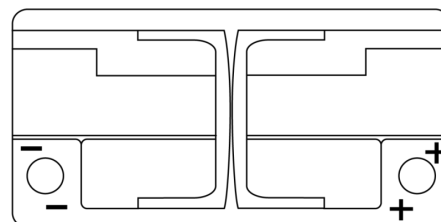

Sortimentsoversikt

Batterier til Marine og fritid

Dual EFB EZ850

Art.nr.	EZ850
Technology	EFB
EAN/GTIN	3661024037495
Spenning	12 V
Kapasitet	100.0 Ah
CCA	900 A
Watt hour	850 Wh
Lengde	353 mm
Bredde	175 mm
Høyde	190 mm
Kasse	L05
Polstilling	ETN 0
Poltype	EN taper post
Festeknast	B13
Vekt (kan variere)	25.50 kg

Polstilling

Poltype

PositiveTerminal

NegativeTerminal

Festeknast

Design, egenskaper og tekniske spesifikasjoner kan endres uten forvarsel. Vi fraskriver oss enhver representasjon eller garanti, uttrykt eller underforstått, angående dataene eller anbefalingene, og skal under ingen omstendigheter holdes ansvarlig for tap eller skade som hevdes å ha oppstått som et resultat. Noen produkter kan være utilgjengelig i ditt lokale marked.