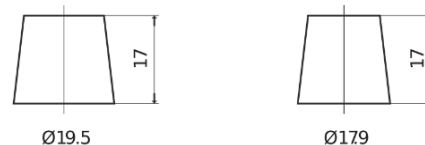

Sortimentsoversikt

Batterier til Marine og fritid

Dual EFB EZ850

Art.nr.	EZ850
Technology	EFB
EAN/GTIN	3661024037495
Spenning	12 V
Kapasitet	100.0 Ah
CCA	900 A
Watt hour	850 Wh
Lengde	353 mm
Bredde	175 mm
Høyde	190 mm
Kasse	L05
Polstilling	ETN 0
Poltype	EN taper post
Festeknast	B13
Vekt (kan variere)	25.50 kg

Polstilling

Poltype

Festeknast

Design, egenskaper og tekniske spesifikasjoner kan endres uten forvarsel. Vi fraskriver oss enhver representasjon eller garanti, uttrykt eller underforstått, angående dataene eller anbefalingene, og skal under ingen omstendigheter holdes ansvarlig for tap eller skade som hevdes å ha oppstått som et resultat. Noen produkter kan være utilgjengelig i ditt lokale marked.