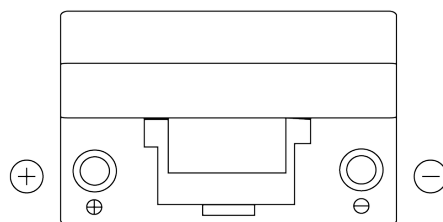

Sortimentsoversikt

Batterier til Marine og fritid

Dual EFB EZ650

Art.nr.	EZ650
Technology	EFB
EAN/GTIN	3661024037648
Spenning	12 V
Kapasitet	75.0 Ah
CCA	750 A
Watt hour	650 Wh
Lengde	260 mm
Bredde	173 mm
Høyde	222 mm
Kasse	D26
Polstilling	ETN 1
Poltype	EN taper post
Festeknast	B0
Vekt (kan variere)	19.00 kg

Polstilling**Poltype**

Positive Terminal

Negative Terminal

Festeknast

Design, egenskaper og tekniske spesifikasjoner kan endres uten forvarsel. Vi fraskriver oss enhver representasjon eller garanti, uttrykt eller underforstått, angående dataene eller anbefalingene, og skal under ingen omstendigheter holdes ansvarlig for tap eller skade som hevdes å ha oppstått som et resultat. Noen produkter kan være utilgjengelig i ditt lokale marked.