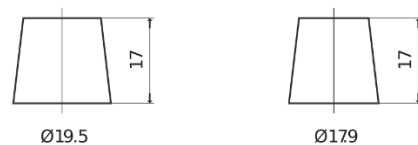

Sortimentsoversikt

Batterier til Marine og fritid

Dual EFB EZ650

Art.nr.	EZ650
Technology	EFB
EAN/GTIN	3661024037648
Spenning	12 V
Kapasitet	75.0 Ah
CCA	750 A
Watt hour	650 Wh
Lengde	260 mm
Bredde	173 mm
Høyde	222 mm
Kasse	D26
Polstilling	ETN 1
Poltype	EN taper post
Festeknast	B0
Vekt (kan variere)	19.00 kg

Polstilling

Poltype

Festeknast

Design, egenskaper og tekniske spesifikasjoner kan endres uten forvarsel. Vi fraskriver oss enhver representasjon eller garanti, uttrykt eller underforstått, angående dataene eller anbefalingene, og skal under ingen omstendigheter holdes ansvarlig for tap eller skade som hevdes å ha oppstått som et resultat. Noen produkter kan være utilgjengelig i ditt lokale marked.