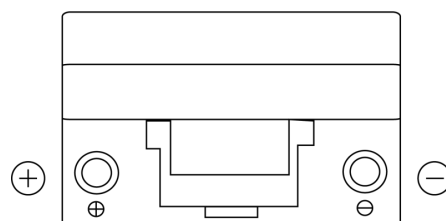

Sortimentsoversikt

Batterier til Marine og fritid

Dual EFB EZ650

| | |
|--------------------|---------------|
| Art.nr. | EZ650 |
| Technology | EFB |
| EAN/GTIN | 3661024037648 |
| Spenning | 12 V |
| Kapasitet | 75.0 Ah |
| CCA | 750 A |
| Watt hour | 650 Wh |
| Lengde | 260 mm |
| Bredde | 173 mm |
| Høyde | 222 mm |
| Kasse | D26 |
| Polstilling | ETN 1 |
| Poltype | EN taper post |
| Festeknast | B0 |
| Vekt (kan variere) | 19.00 kg |

Polstilling**Poltype**

Positive Terminal

Negative Terminal

Festeknast

Design, egenskaper og tekniske spesifikasjoner kan endres uten forvarsel. Vi fraskriver oss enhver representasjon eller garanti, uttrykt eller underforstått, angående dataene eller anbefalingene, og skal under ingen omstendigheter holdes ansvarlig for tap eller skade som hevdes å ha oppstått som et resultat. Noen produkter kan være utilgjengelig i ditt lokale marked.