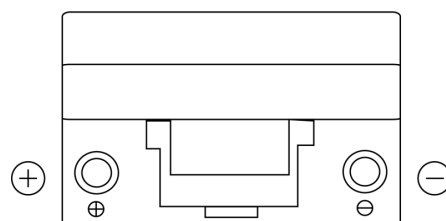

Sortimentsoversikt

Batterier til Marine og fritid

Dual EFB EZ650

Art.nr.	EZ650
Technology	EFB
EAN/GTIN	3661024037648
Spenning	12 V
Kapasitet	75.0 Ah
CCA	750 A
Watt hour	650 Wh
Lengde	260 mm
Bredde	173 mm
Høyde	222 mm
Kasse	D26
Polstilling	ETN 1
Poltype	EN taper post
Festeknast	B0
Vekt (kan variere)	19.00 kg

Polstilling**Poltype**

Positive Terminal

Negative Terminal

Festeknast

Design, egenskaper og tekniske spesifikasjoner kan endres uten forvarsel. Vi fraskriver oss enhver representasjon eller garanti, uttrykt eller underforstått, angående dataene eller anbefalingene, og skal under ingen omstendigheter holdes ansvarlig for tap eller skade som hevdes å ha oppstått som et resultat. Noen produkter kan være utilgjengelig i ditt lokale marked.