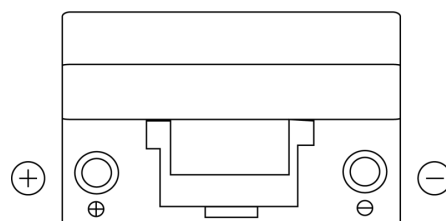

**Sortimentsoversikt**

Batterier til Marine og fritid

**Dual EFB EZ650**

Art.nr.	EZ650
Technology	EFB
EAN/GTIN	3661024037648
Spenning	12 V
Kapasitet	75.0 Ah
CCA	750 A
Watt hour	650 Wh
Lengde	260 mm
Bredde	173 mm
Høyde	222 mm
Kasse	D26
Polstilling	ETN 1
Poltype	EN taper post
Festeknast	B0
Vekt (kan variere)	19.00 kg

**Polstilling****Poltype**

Positive Terminal

Negative Terminal

**Festeknast**

Design, egenskaper og tekniske spesifikasjoner kan endres uten forvarsel. Vi fraskriver oss enhver representasjon eller garanti, uttrykt eller underforstått, angående dataene eller anbefalingene, og skal under ingen omstendigheter holdes ansvarlig for tap eller skade som hevdes å ha oppstått som et resultat. Noen produkter kan være utilgjengelig i ditt lokale marked.