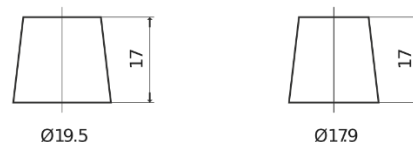

Batterier til Biler og lette kjøretøy

EFB FL954

Art.nr.	FL954
Technology	EFB
EAN/GTIN	3661024046503
Spenning	12 V
Kapasitet	95 Ah
CCA	800 A
Lengde	306 mm
Bredde	173 mm
Høyde	222 mm
Kasse	D31
Polstilling	ETN 0
Poltype	EN taper post
Festeknast	Korean B1
Vekt (kan variere)	21.80 kg

Poltype

Festeknast

Design, egenskaper og tekniske spesifikasjoner kan endres uten forvarsel. Vi fraskriver oss enhver representasjon eller garanti, uttrykt eller underforstått, angående dataene eller anbefalingene, og skal under ingen omstendigheter holdes ansvarlig for tap eller skade som hevdes å ha oppstått som et resultat. Noen produkter kan være utilgjengelig i ditt lokale marked.