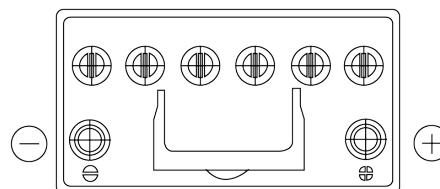

Sortimentsoversikt

Batterier til Biler og lette kjøretøy

EFB EL954

Art.nr.	EL954
Technology	EFB
EAN/GTIN	3661024036733
Spenning	12 V
Kapasitet	95 Ah
CCA	800 A
Lengde	306 mm
Bredde	173 mm
Høyde	222 mm
Kasse	D31
Polstilling	ETN 0
Poltype	EN taper post
Festeknast	Korean B1
Vekt (kan variere)	21.80 kg

Polstilling

Poltype

Positive Terminal

Negative Terminal

Festeknast

Design, egenskaper og tekniske spesifikasjoner kan endres uten forvarsel. Vi fraskriver oss enhver representasjon eller garanti, uttrykt eller underforstått, angående dataene eller anbefalingene, og skal under ingen omstendigheter holdes ansvarlig for tap eller skade som hevdes å ha oppstått som et resultat. Noen produkter kan være utilgjengelig i ditt lokale marked.