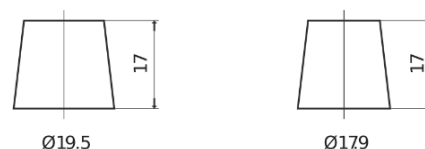

Sortimentsoversikt

Batterier til Marine og fritid

Dual EFB EZ600

Art.nr.	EZ600
Technology	EFB
EAN/GTIN	3661024037488
Spenning	12 V
Kapasitet	70.0 Ah
CCA	760 A
Watt hour	600 Wh
Lengde	278 mm
Bredde	175 mm
Høyde	190 mm
Kasse	L03
Polstilling	ETN 0
Poltype	EN taper post
Festeknast	B13
Vekt (kan variere)	19.30 kg

Polstilling

Poltype

Festeknast

Design, egenskaper og tekniske spesifikasjoner kan endres uten forvarsel. Vi fraskriver oss enhver representasjon eller garanti, uttrykt eller underforstått, angående dataene eller anbefalingene, og skal under ingen omstendigheter holdes ansvarlig for tap eller skade som hevdes å ha oppstått som et resultat. Noen produkter kan være utilgjengelig i ditt lokale marked.