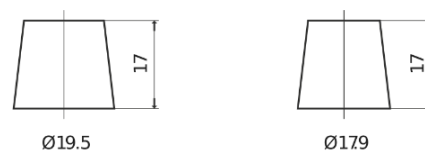

Sortimentsoversikt

Batterier til Marine og fritid

Dual EFB EZ600

Art.nr.	EZ600
Technology	EFB
EAN/GTIN	3661024037488
Spenning	12 V
Kapasitet	70.0 Ah
CCA	760 A
Watt hour	600 Wh
Lengde	278 mm
Bredde	175 mm
Høyde	190 mm
Kasse	L03
Polstilling	ETN 0
Poltype	EN taper post
Festeknast	B13
Vekt (kan variere)	19.30 kg

Polstilling

Poltype

Festeknast

Design, egenskaper og tekniske spesifikasjoner kan endres uten forvarsel. Vi fraskriver oss enhver representasjon eller garanti, uttrykt eller underforstått, angående dataene eller anbefalingene, og skal under ingen omstendigheter holdes ansvarlig for tap eller skade som hevdes å ha oppstått som et resultat. Noen produkter kan være utilgjengelig i ditt lokale marked.