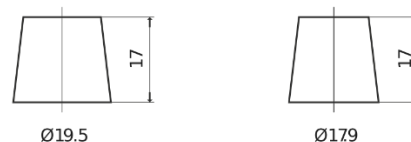

Sortimentsoversikt

Batterier til Marine og fritid

Dual EFB EZ600

Art.nr.	EZ600
Technology	EFB
EAN/GTIN	3661024037488
Spenning	12 V
Kapasitet	70.0 Ah
CCA	760 A
Watt hour	600 Wh
Lengde	278 mm
Bredde	175 mm
Høyde	190 mm
Kasse	L03
Polstilling	ETN 0
Poltype	EN taper post
Festeknast	B13
Vekt (kan variere)	19.30 kg

Polstilling

Poltype

Festeknast

Design, egenskaper og tekniske spesifikasjoner kan endres uten forvarsel. Vi fraskriver oss enhver representasjon eller garanti, uttrykt eller underforstått, angående dataene eller anbefalingene, og skal under ingen omstendigheter holdes ansvarlig for tap eller skade som hevdes å ha oppstått som et resultat. Noen produkter kan være utilgjengelig i ditt lokale marked.