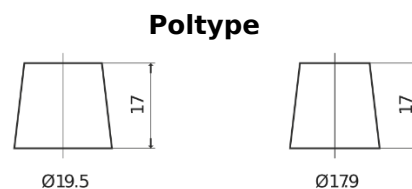

Sortimentsoversikt

Batterier til Lastebil, buss, maskiner, jordbruk

EndurancePRO EFB EX2253

Art.nr.	EX2253
Technology	EFB
EAN/GTIN	3661024036702
Spenning	12 V
Kapasitet	225.0 Ah
CCA	1150 A
Lengde	518 mm
Bredde	274 mm
Høyde	240 mm
Kasse	D06
Polstilling	ETN 3
Poltype	EN taper post
Festeknast	B0
Vekt (kan variere)	60.10 kg