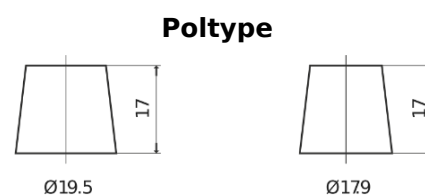

### EndurancePRO EFB EX2253

Art.nr.	EX2253
Technology	EFB
EAN/GTIN	3661024036702
Spenning	12 V
Kapasitet	225.0 Ah
CCA	1150 A
Lengde	518 mm
Bredde	274 mm
Høyde	240 mm
Kasse	D06
Polstilling	ETN 3
Poltype	EN taper post
Festeknast	B0
Vekt (kan variere)	60.10 kg