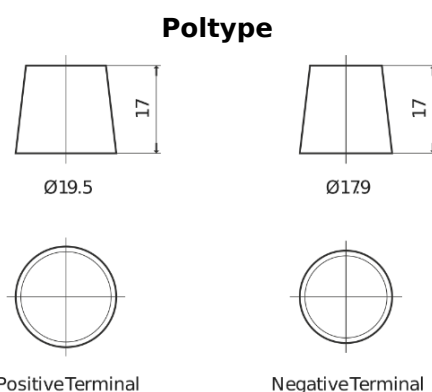

Sortimentsoversikt

Batterier til Lastebil, buss, maskiner, jordbruk

EndurancePRO EFB EX2253

Art.nr.	EX2253
Technology	EFB
EAN/GTIN	3661024036702
Spenning	12 V
Kapasitet	225.0 Ah
CCA	1150 A
Lengde	518 mm
Bredde	274 mm
Høyde	240 mm
Kasse	D06
Polstilling	ETN 3
Poltype	EN taper post
Festeknast	B0
Vekt (kan variere)	60.10 kg