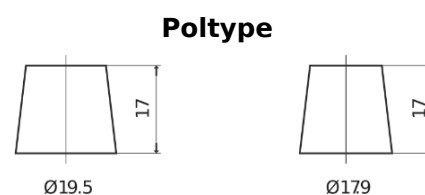

Sortimentsoversikt

Batterier til Lastebil, buss, maskiner, jordbruk

EndurancePRO EFB EX2253

Art.nr.	EX2253
Technology	EFB
EAN/GTIN	3661024036702
Spenning	12 V
Kapasitet	225.0 Ah
CCA	1150 A
Lengde	518 mm
Bredde	274 mm
Høyde	240 mm
Kasse	D06
Polstilling	ETN 3
Poltype	EN taper post
Festeknast	B0
Vekt (kan variere)	60.10 kg