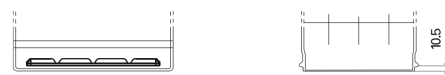

Sortimentsoversikt

Batterier til Biler og lette kjøretøy

Technica TB955

Art.nr.	TB955
Technology	Flooded
EAN/GTIN	3661024054461
Spenning	12 V
Kapasitet	95 Ah
CCA	760 A
Lengde	306 mm
Bredde	173 mm
Høyde	222 mm
Kasse	D31
Polstilling	ETN 1
Poltype	EN taper post
Festeknast	Korean B1
Vekt (kan variere)	20.60 kg

Polstilling**Poltype**

Positive Terminal

Negative Terminal

Festeknast

Design, egenskaper og tekniske spesifikasjoner kan endres uten forvarsel. Vi fraskriver oss enhver representasjon eller garanti, uttrykt eller underforstått, angående dataene eller anbefalingene, og skal under ingen omstendigheter holdes ansvarlig for tap eller skade som hevdes å ha oppstått som et resultat. Noen produkter kan være utilgjengelig i ditt lokale marked.