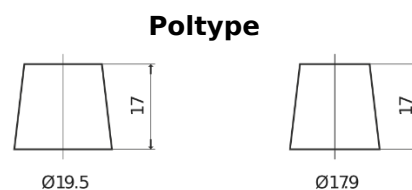

### EndurancePRO EFB EX1803

Art.nr.	EX1803
Technology	EFB
EAN/GTIN	3661024036696
Spenning	12 V
Kapasitet	180.0 Ah
CCA	1000 A
Lengde	513 mm
Bredde	223 mm
Høyde	223 mm
Kasse	D05
Polstilling	ETN 3
Poltype	EN taper post
Festeknast	B0
Vekt (kan variere)	46.10 kg