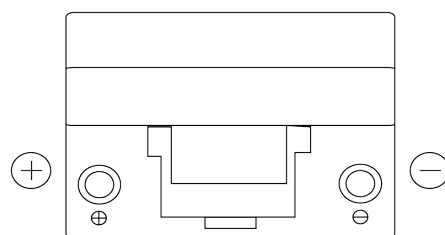

Sortimentsoversikt

Batterier til Biler og lette kjøretøy

Technica TB955

Art.nr.	TB955
Technology	Flooded
EAN/GTIN	3661024054461
Spenning	12 V
Kapasitet	95 Ah
CCA	760 A
Lengde	306 mm
Bredde	173 mm
Høyde	222 mm
Kasse	D31
Polstilling	ETN 1
Poltype	EN taper post
Festeknast	Korean B1
Vekt (kan variere)	20.60 kg

Polstilling**Poltype**

Positive Terminal

Negative Terminal

Festeknast

Design, egenskaper og tekniske spesifikasjoner kan endres uten forvarsel. Vi fraskriver oss enhver representasjon eller garanti, uttrykt eller underforstått, angående dataene eller anbefalingene, og skal under ingen omstendigheter holdes ansvarlig for tap eller skade som hevdes å ha oppstått som et resultat. Noen produkter kan være utilgjengelig i ditt lokale marked.