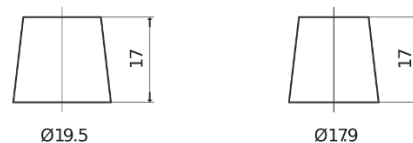

Sortimentsoversikt

Batterier til Biler og lette kjøretøy

Power DB955

Art.nr.	DB955
Technology	Flooded
EAN/GTIN	3661024024464
Spenning	12 V
Kapasitet	95 Ah
CCA	760 A
Lengde	306 mm
Bredde	173 mm
Høyde	222 mm
Kasse	D31
Polstilling	ETN 1
Poltype	EN taper post
Festeknast	Korean B1
Vekt (kan variere)	20.60 kg

Polstilling

Poltype

Festeknast

Design, egenskaper og tekniske spesifikasjoner kan endres uten forvarsel. Vi fraskriver oss enhver representasjon eller garanti, uttrykt eller underforstått, angående dataene eller anbefalingene, og skal under ingen omstendigheter holdes ansvarlig for tap eller skade som hevdes å ha oppstått som et resultat. Noen produkter kan være utilgjengelig i ditt lokale marked.