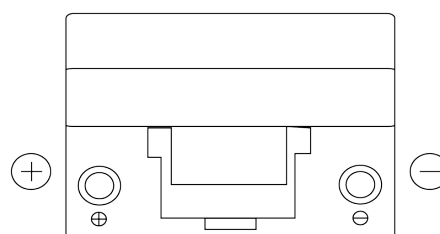

Sortimentsoversikt

Batterier til Biler og lette kjøretøy

Power DB955

Art.nr.	DB955
Technology	Flooded
EAN/GTIN	3661024024464
Spenning	12 V
Kapasitet	95 Ah
CCA	760 A
Lengde	306 mm
Bredde	173 mm
Høyde	222 mm
Kasse	D31
Polstilling	ETN 1
Poltype	EN taper post
Festeknast	Korean B1
Vekt (kan variere)	20.60 kg

Polstilling**Poltype**

Positive Terminal

Negative Terminal

Festeknast

Design, egenskaper og tekniske spesifikasjoner kan endres uten forvarsel. Vi fraskriver oss enhver representasjon eller garanti, uttrykt eller underforstått, angående dataene eller anbefalingene, og skal under ingen omstendigheter holdes ansvarlig for tap eller skade som hevdes å ha oppstått som et resultat. Noen produkter kan være utilgjengelig i ditt lokale marked.