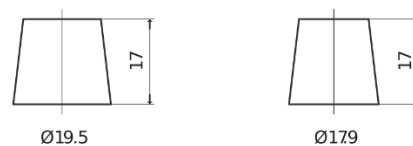

Sortimentsoversikt

Batterier til Marine og fritid

Vintage EU80-6

Art.nr.	EU80-6
Technology	Flooded
EAN/GTIN	3661024036160
Spenning	6 V
Kapasitet	80.0 Ah
CCA	600 A
Lengde	158 mm
Bredde	165 mm
Høyde	220 mm
Kasse	M02
Polstilling	ETN 0
Poltype	EN taper post
Festeknast	B0
Vekt (kan variere)	11.00 kg

Polstilling

Poltype

Festeknast

Design, egenskaper og tekniske spesifikasjoner kan endres uten forvarsel. Vi fraskriver oss enhver representasjon eller garanti, uttrykt eller underforstått, angående dataene eller anbefalingene, og skal under ingen omstendigheter holdes ansvarlig for tap eller skade som hevdes å ha oppstått som et resultat. Noen produkter kan være utilgjengelig i ditt lokale marked.