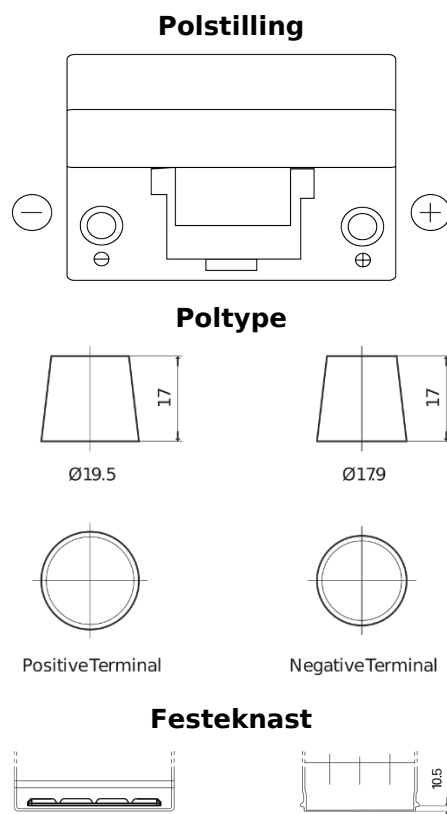

Batterier til Biler og lette kjøretøy

Formula FB954

Art.nr.	FB954
Technology	Flooded
EAN/GTIN	3661024044455
Spenning	12 V
Kapasitet	95 Ah
CCA	760 A
Lengde	306 mm
Bredde	173 mm
Høyde	222 mm
Kasse	D31
Polstilling	ETN 0
Poltype	EN taper post
Festeknast	Korean B1
Vekt (kan variere)	20.60 kg