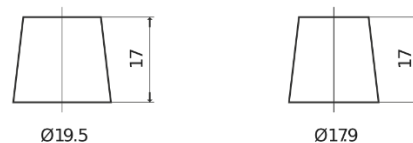

Sortimentsoversikt

Batterier til Biler og lette kjøretøy

Power DB954

Art.nr.	DB954
Technology	Flooded
EAN/GTIN	3661024024457
Spenning	12 V
Kapasitet	95 Ah
CCA	760 A
Lengde	306 mm
Bredde	173 mm
Høyde	222 mm
Kasse	D31
Polstilling	ETN 0
Poltype	EN taper post
Festeknast	Korean B1
Vekt (kan variere)	20.60 kg

Polstilling

Poltype

Festeknast

Design, egenskaper og tekniske spesifikasjoner kan endres uten forvarsel. Vi fraskriver oss enhver representasjon eller garanti, uttrykt eller underforstått, angående dataene eller anbefalingene, og skal under ingen omstendigheter holdes ansvarlig for tap eller skade som hevdes å ha oppstått som et resultat. Noen produkter kan være utilgjengelig i ditt lokale marked.