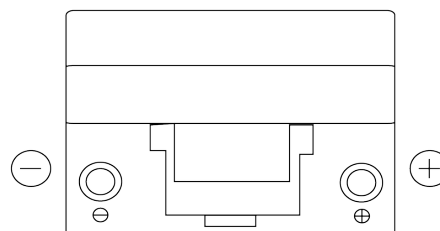

Polstilling