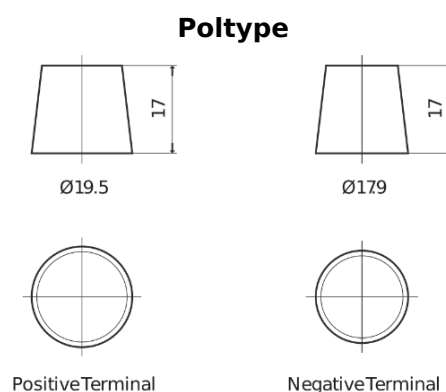

Sortimentsoversikt

Batterier til Marine og fritid

Vintage EU260-6

Art.nr.	EU260-6
Technology	Flooded
EAN/GTIN	3661024036115
Spenning	6 V
Kapasitet	260.0 Ah
CCA	1300 A
Lengde	345 mm
Bredde	172 mm
Høyde	286 mm
Kasse	M08
Polstilling	ETN 0
Poltype	EN taper post
Festeknast	B0
Vekt (kan variere)	39.10 kg