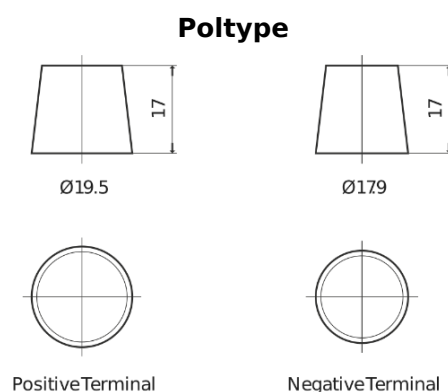

**Sortimentsoversikt**

Batterier til Marine og fritid

**Vintage EU260-6**

Art.nr.	EU260-6
Technology	Flooded
EAN/GTIN	3661024036115
Spenning	6 V
Kapasitet	260.0 Ah
CCA	1300 A
Lengde	345 mm
Bredde	172 mm
Høyde	286 mm
Kasse	M08
Polstilling	ETN 0
Poltype	EN taper post
Festeknast	B0
Vekt (kan variere)	39.10 kg