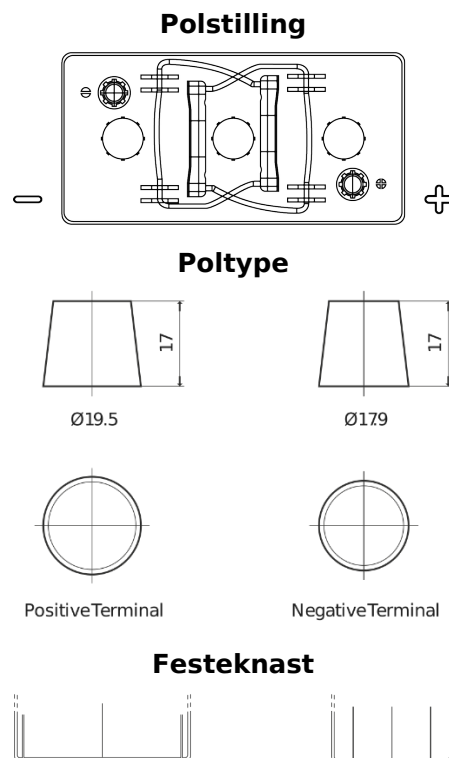

**Sortimentsoversikt**

Batterier til Marine og fritid

**Vintage EU260-6**

Art.nr.	EU260-6
Technology	Flooded
EAN/GTIN	3661024036115
Spenning	6 V
Kapasitet	260.0 Ah
CCA	1300 A
Lengde	345 mm
Bredde	172 mm
Høyde	286 mm
Kasse	M08
Polstilling	ETN 0
Poltype	EN taper post
Festeknast	B0
Vekt (kan variere)	39.10 kg