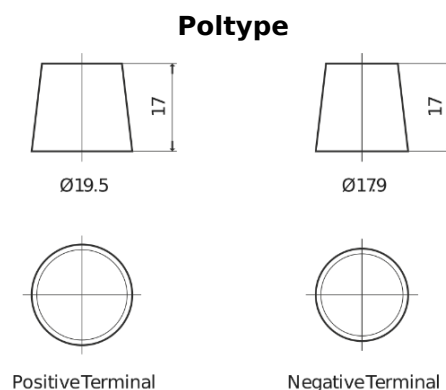

Sortimentsoversikt

Batterier til Marine og fritid

Vintage EU260-6

Art.nr.	EU260-6
Technology	Flooded
EAN/GTIN	3661024036115
Spenning	6 V
Kapasitet	260.0 Ah
CCA	1300 A
Lengde	345 mm
Bredde	172 mm
Høyde	286 mm
Kasse	M08
Polstilling	ETN 0
Poltype	EN taper post
Festeknast	B0
Vekt (kan variere)	39.10 kg