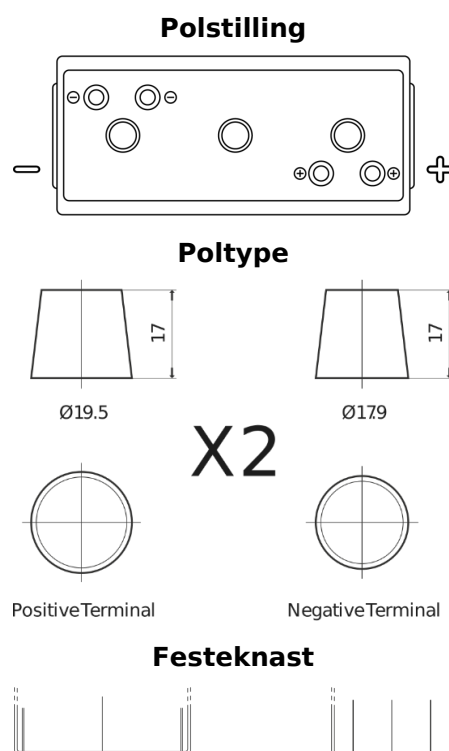

### Vintage EU200-6

Art.nr.	EU200-6
Technology	Flooded
EAN/GTIN	3661024036139
Spenning	6 V
Kapasitet	200.0 Ah
CCA	1150 A
Lengde	398 mm
Bredde	174 mm
Høyde	234 mm
Kasse	M06
Polstilling	ETN 0
Poltype	Twin EN taper posts
Festeknast	B0
Vekt (kan variere)	27.80 kg