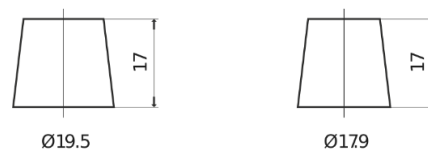

Sortimentsoversikt

Batterier til Marine og fritid

Vintage EU200-6

Art.nr.	EU200-6
Technology	Flooded
EAN/GTIN	3661024036139
Spenning	6 V
Kapasitet	200.0 Ah
CCA	1150 A
Lengde	398 mm
Bredde	174 mm
Høyde	234 mm
Kasse	M06
Polstilling	ETN 0
Poltype	Twin EN taper posts
Festeknast	B0
Vekt (kan variere)	27.80 kg

Polstilling

Poltype

X2

Festeknast

Design, egenskaper og tekniske spesifikasjoner kan endres uten forvarsel. Vi fraskriver oss enhver representasjon eller garanti, uttrykt eller underforstått, angående dataene eller anbefalingene, og skal under ingen omstendigheter holdes ansvarlig for tap eller skade som hevdes å ha oppstått som et resultat. Noen produkter kan være utilgjengelig i ditt lokale marked.