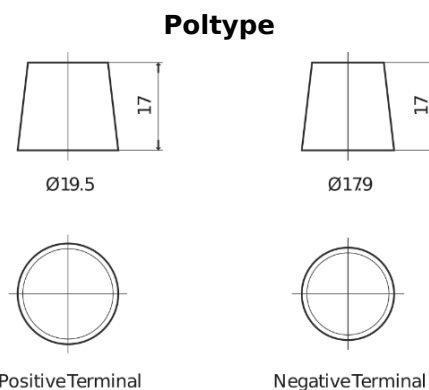

Sortimentsoversikt

Batterier til Marine og fritid

Vintage EU165-6

Art.nr.	EU165-6
Technology	Flooded
EAN/GTIN	3661024036146
Spenning	6 V
Kapasitet	165.0 Ah
CCA	900 A
Lengde	330 mm
Bredde	174 mm
Høyde	234 mm
Kasse	M05
Polstilling	ETN 0
Poltype	EN taper post
Festeknast	B0
Vekt (kan variere)	25.00 kg