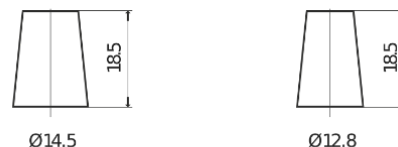

Sortimentsoversikt

Batterier til Biler og lette kjøretøy

Power DB457

Art.nr.	DB457
Technology	Flooded
EAN/GTIN	3661024024365
Spenning	12 V
Kapasitet	45 Ah
CCA	330 A
Lengde	237 mm
Bredde	127 mm
Høyde	227 mm
Kasse	B24
Polstilling	ETN 1
Poltype	JIS taper post
Festeknast	B0
Vekt (kan variere)	11.40 kg

Polstilling

Poltype

Festeknast

Design, egenskaper og tekniske spesifikasjoner kan endres uten forvarsel. Vi fraskriver oss enhver representasjon eller garanti, uttrykt eller underforstått, angående dataene eller anbefalingene, og skal under ingen omstendigheter holdes ansvarlig for tap eller skade som hevdes å ha oppstått som et resultat. Noen produkter kan være utilgjengelig i ditt lokale marked.