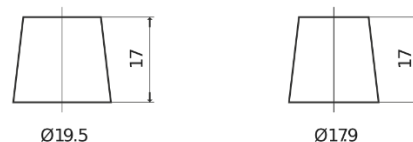

Sortimentsoversikt

Batterier til Marine og fritid

Dual ER450

Art.nr.	ER450
Technology	Flooded
EAN/GTIN	3661024035996
Spenning	12 V
Kapasitet	95 Ah
CCA	650 A
Watt hour	450 Wh
Lengde	306 mm
Bredde	173 mm
Høyde	222 mm
Kasse	D31
Polstilling	ETN 1
Poltype	EN taper post
Festeknast	Korean B1
Vekt (kan variere)	21.70 kg

Polstilling

Poltype

Festeknast

Design, egenskaper og tekniske spesifikasjoner kan endres uten forvarsel. Vi fraskriver oss enhver representasjon eller garanti, uttrykt eller underforstått, angående dataene eller anbefalingene, og skal under ingen omstendigheter holdes ansvarlig for tap eller skade som hevdes å ha oppstått som et resultat. Noen produkter kan være utilgjengelig i ditt lokale marked.