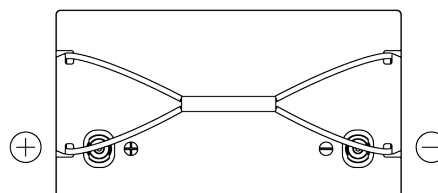

Art.nr.	EV1300
Technology	Li-Ion
EAN/GTIN	3661024037679
Spenning	12 V
Kapasitet	100 Ah
Watt hour	1300 Wh
Lengde	308 mm
Bredde	168 mm
Høyde	211 mm
Kasse	D31
Polstilling	ETN 1
Poltype	Female M8
Festeknast	B0
Vekt (kan variere)	12.10 kg

Polstilling