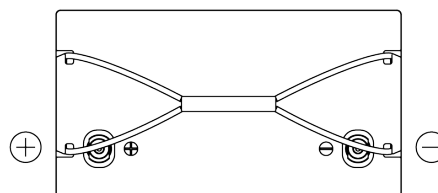

Polstilling

Poltype