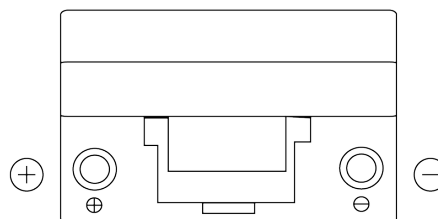

Polstilling