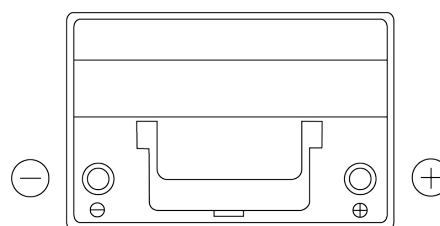

### EFB EL754

Art.nr.	EL754
Technology	EFB
EAN/GTIN	3661024037631
Spenning	12 V
Kapasitet	75 Ah
CCA	750 A
Lengde	270 mm
Bredde	173 mm
Høyde	222 mm
Kasse	D26
Polstilling	ETN 0
Poltype	EN taper post
Festeknast	B0
Vekt (kan variere)	19.00 kg

#### Poltype

Ø19.5

Ø17

Positive Terminal

Negative Terminal