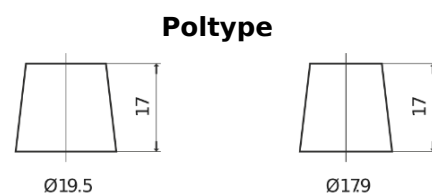

Sortimentsoversikt

Batterier til Marine og fritid

Equipment ET950

Art.nr.	ET950
Technology	Flooded
EAN/GTIN	3661024035897
Spenning	12 V
Kapasitet	135.0 Ah
Watt hour	950 Wh
Lengde	513 mm
Bredde	189 mm
Høyde	223 mm
Kasse	D04
Polstilling	ETN 3
Poltype	EN taper post
Festeknast	B0
Vekt (kan variere)	39.50 kg