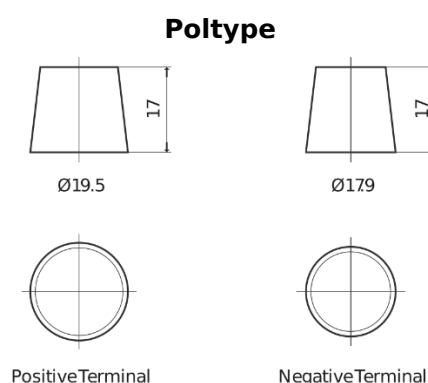

**Sortimentsoversikt**

Batterier til Marine og fritid

**Equipment ET950**

Art.nr.	ET950
Technology	Flooded
EAN/GTIN	3661024035897
Spenning	12 V
Kapasitet	135.0 Ah
Watt hour	950 Wh
Lengde	513 mm
Bredde	189 mm
Høyde	223 mm
Kasse	D04
Polstilling	ETN 3
Poltype	EN taper post
Festeknast	B0
Vekt (kan variere)	39.50 kg