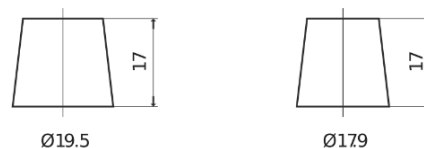

Sortimentsoversikt

Batterier til Marine og fritid

Equipment ET950

Art.nr.	ET950
Technology	Flooded
EAN/GTIN	3661024035897
Spenning	12 V
Kapasitet	135.0 Ah
Watt hour	950 Wh
Lengde	513 mm
Bredde	189 mm
Høyde	223 mm
Kasse	D04
Polstilling	ETN 3
Poltype	EN taper post
Festeknast	B0
Vekt (kan variere)	39.50 kg

Polstilling

Poltype

Festeknast

Design, egenskaper og tekniske spesifikasjoner kan endres uten forvarsel. Vi fraskriver oss enhver representasjon eller garanti, uttrykt eller underforstått, angående dataene eller anbefalingene, og skal under ingen omstendigheter holdes ansvarlig for tap eller skade som hevdes å ha oppstått som et resultat. Noen produkter kan være utilgjengelig i ditt lokale marked.