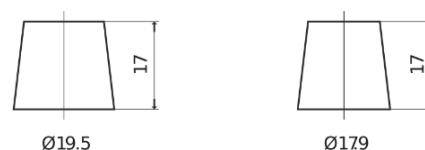

Sortimentsoversikt

Batterier til Marine og fritid

Equipment ET650

Art.nr.	ET650
Technology	Flooded
EAN/GTIN	3661024035927
Spenning	12 V
Kapasitet	100.0 Ah
Watt hour	650 Wh
Lengde	353 mm
Bredde	175 mm
Høyde	190 mm
Kasse	L05
Polstilling	ETN 0
Poltype	EN taper post
Festeknast	B13
Vekt (kan variere)	26.50 kg

Polstilling

Poltype

Festeknast

Design, egenskaper og tekniske spesifikasjoner kan endres uten forvarsel. Vi fraskriver oss enhver representasjon eller garanti, uttrykt eller underforstått, angående dataene eller anbefalingene, og skal under ingen omstendigheter holdes ansvarlig for tap eller skade som hevdes å ha oppstått som et resultat. Noen produkter kan være utilgjengelig i ditt lokale marked.