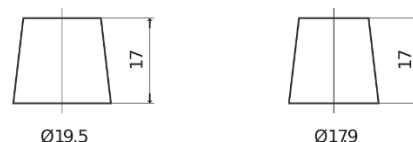

Sortimentsoversikt

Batterier til Marine og fritid

Equipment ET650

Product registered and
ncc verified
www.thncc.org.uk

Art.nr.	ET650
Technology	Flooded
EAN/GTIN	3661024035927
Spenning	12 V
Kapasitet	100.0 Ah
Watt hour	650 Wh
Lengde	353 mm
Bredde	175 mm
Høyde	190 mm
Kasse	L05
Polstilling	ETN 0
Poltype	EN taper post
Festeknast	B13
Vekt (kan variere)	26.50 kg

Polstilling

Poltype

Festeknast

Design, egenskaper og tekniske spesifikasjoner kan endres uten forvarsel. Vi fraskriver oss enhver representasjon eller garanti, uttrykt eller underforstått, angående dataene eller anbefalingene, og skal under ingen omstendigheter holdes ansvarlig for tap eller skade som hevdes å ha oppstått som et resultat. Noen produkter kan være utilgjengelig i ditt lokale marked.