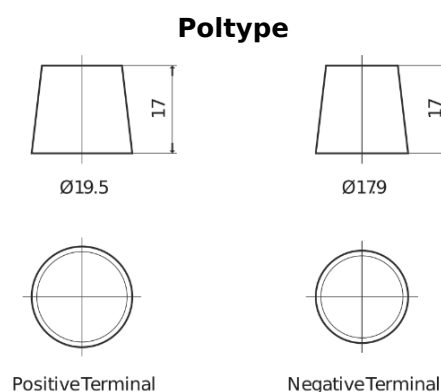

Sortimentsoversikt

Batterier til Marine og fritid

Equipment ET1600

Art.nr.	ET1600
Technology	Flooded
EAN/GTIN	3661024035873
Spenning	12 V
Kapasitet	230.0 Ah
Watt hour	1600 Wh
Lengde	518 mm
Bredde	274 mm
Høyde	240 mm
Kasse	D06
Polstilling	ETN 3
Poltype	EN taper post
Festeknast	B0
Vekt (kan variere)	64.80 kg