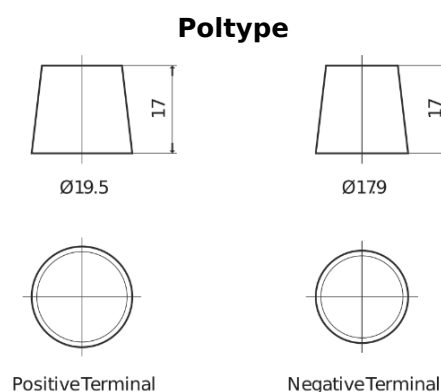

**Sortimentsoversikt**

Batterier til Marine og fritid

**Equipment ET1600**

Art.nr.	ET1600
Technology	Flooded
EAN/GTIN	3661024035873
Spenning	12 V
Kapasitet	230.0 Ah
Watt hour	1600 Wh
Lengde	518 mm
Bredde	274 mm
Høyde	240 mm
Kasse	D06
Polstilling	ETN 3
Poltype	EN taper post
Festeknast	B0
Vekt (kan variere)	64.80 kg