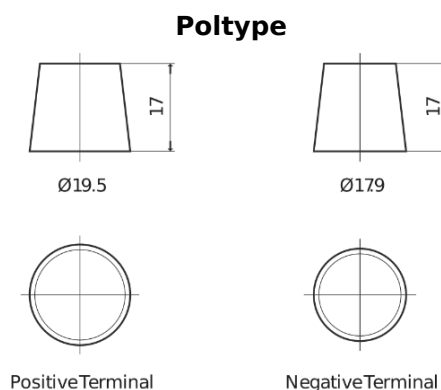

Sortimentsoversikt

Batterier til Marine og fritid

Equipment ET1600

Art.nr.	ET1600
Technology	Flooded
EAN/GTIN	3661024035873
Spenning	12 V
Kapasitet	230.0 Ah
Watt hour	1600 Wh
Lengde	518 mm
Bredde	274 mm
Høyde	240 mm
Kasse	D06
Polstilling	ETN 3
Poltype	EN taper post
Festeknast	B0
Vekt (kan variere)	64.80 kg