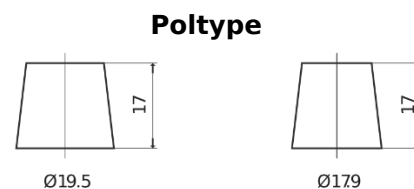

Sortimentsoversikt

Batterier til Marine og fritid

Equipment ET1600

Art.nr.	ET1600
Technology	Flooded
EAN/GTIN	3661024035873
Spenning	12 V
Kapasitet	230.0 Ah
Watt hour	1600 Wh
Lengde	518 mm
Bredde	274 mm
Høyde	240 mm
Kasse	D06
Polstilling	ETN 3
Poltype	EN taper post
Festeknast	B0
Vekt (kan variere)	64.80 kg