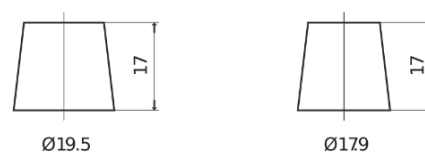

Sortimentsoversikt

Batterier til Marine og fritid

Equipment ET1300

Art.nr.	ET1300
Technology	Flooded
EAN/GTIN	3661024035880
Spenning	12 V
Kapasitet	180.0 Ah
Watt hour	1300 Wh
Lengde	513 mm
Bredde	223 mm
Høyde	223 mm
Kasse	D05
Polstilling	ETN 3
Poltype	EN taper post
Festeknast	B0
Vekt (kan variere)	49.70 kg

Polstilling

Poltype

Festeknast

Design, egenskaper og tekniske spesifikasjoner kan endres uten forvarsel. Vi fraskriver oss enhver representasjon eller garanti, uttrykt eller underforstått, angående dataene eller anbefalingene, og skal under ingen omstendigheter holdes ansvarlig for tap eller skade som hevdes å ha oppstått som et resultat. Noen produkter kan være utilgjengelig i ditt lokale marked.