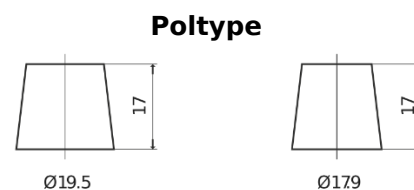

Sortimentsoversikt

Batterier til Marine og fritid

Equipment ET1300

Art.nr.	ET1300
Technology	Flooded
EAN/GTIN	3661024035880
Spenning	12 V
Kapasitet	180.0 Ah
Watt hour	1300 Wh
Lengde	513 mm
Bredde	223 mm
Høyde	223 mm
Kasse	D05
Polstilling	ETN 3
Poltype	EN taper post
Festeknast	B0
Vekt (kan variere)	49.70 kg