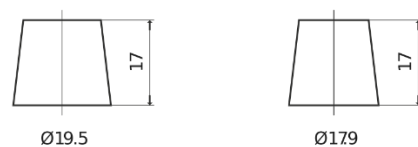

Sortimentsoversikt

Batterier til Biler og lette kjøretøy

Technica TB705

Art.nr.	TB705
Technology	Flooded
EAN/GTIN	3661024054447
Spenning	12 V
Kapasitet	70 Ah
CCA	540 A
Lengde	270 mm
Bredde	173 mm
Høyde	222 mm
Kasse	D26
Polstilling	ETN 1
Poltype	EN taper post
Festeknast	Korean B1+B6
Vekt (kan variere)	16.10 kg

Polstilling

Poltype

Festeknast

Design, egenskaper og tekniske spesifikasjoner kan endres uten forvarsel. Vi fraskriver oss enhver representasjon eller garanti, uttrykt eller underforstått, angående dataene eller anbefalingene, og skal under ingen omstendigheter holdes ansvarlig for tap eller skade som hevdes å ha oppstått som et resultat. Noen produkter kan være utilgjengelig i ditt lokale marked.