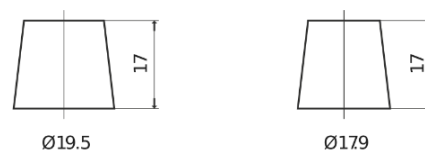

Sortimentsoversikt

Batterier til Marine og fritid

Equipment GEL ES900

Art.nr.	ES900
Technology	GEL
EAN/GTIN	3661024035835
Spenning	12 V
Kapasitet	80.0 Ah
Watt hour	900 Wh
Lengde	353 mm
Bredde	175 mm
Høyde	190 mm
Kasse	L05
Polstilling	ETN 0
Poltype	EN taper post
Festeknast	B13
Vekt (kan variere)	25.50 kg

Polstilling

Poltype

Festeknast

Design, egenskaper og tekniske spesifikasjoner kan endres uten forvarsel. Vi fraskriver oss enhver representasjon eller garanti, uttrykt eller underforstått, angående dataene eller anbefalingene, og skal under ingen omstendigheter holdes ansvarlig for tap eller skade som hevdes å ha oppstått som et resultat. Noen produkter kan være utilgjengelig i ditt lokale marked.