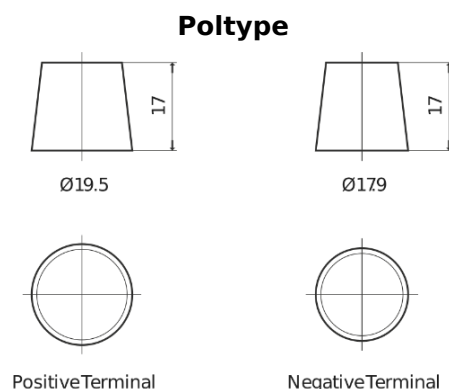

Sortimentsoversikt

Batterier til Marine og fritid

Equipment GEL ES900

Art.nr.	ES900
Technology	GEL
EAN/GTIN	3661024035835
Spenning	12 V
Kapasitet	80.0 Ah
Watt hour	900 Wh
Lengde	353 mm
Bredde	175 mm
Høyde	190 mm
Kasse	L05
Polstilling	ETN 0
Poltype	EN taper post
Festeknast	B13
Vekt (kan variere)	25.50 kg