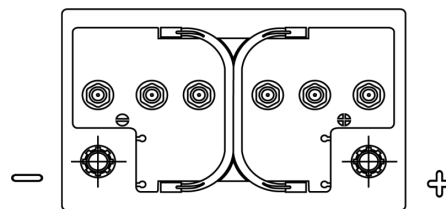

**Sortimentsoversikt**

Batterier til Marine og fritid

**Equipment GEL ES650**

Art.nr.	ES650
Technology	GEL
EAN/GTIN	3661024035842
Spenning	12 V
Kapasitet	56.0 Ah
Watt hour	650 Wh
Lengde	278 mm
Bredde	175 mm
Høyde	190 mm
Kasse	L03
Polstilling	ETN 0
Poltype	EN taper post
Festeknast	B13
Vekt (kan variere)	20.80 kg

**Polstilling****Poltype**

PositiveTerminal

NegativeTerminal

**Festeknast**

Design, egenskaper og tekniske spesifikasjoner kan endres uten forvarsel. Vi fraskriver oss enhver representasjon eller garanti, uttrykt eller underforstått, angående dataene eller anbefalingene, og skal under ingen omstendigheter holdes ansvarlig for tap eller skade som hevdes å ha oppstått som et resultat. Noen produkter kan være utilgjengelig i ditt lokale marked.