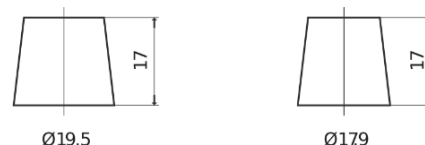

Sortimentsoversikt

Batterier til Marine og fritid

Equipment GEL ES650

Art.nr.	ES650
Technology	GEL
EAN/GTIN	3661024035842
Spenning	12 V
Kapasitet	56.0 Ah
Watt hour	650 Wh
Lengde	278 mm
Bredde	175 mm
Høyde	190 mm
Kasse	L03
Polstilling	ETN 0
Poltype	EN taper post
Festeknast	B13
Vekt (kan variere)	20.80 kg

Polstilling

Poltype

Festeknast

Design, egenskaper og tekniske spesifikasjoner kan endres uten forvarsel. Vi fraskriver oss enhver representasjon eller garanti, uttrykt eller underforstått, angående dataene eller anbefalingene, og skal under ingen omstendigheter holdes ansvarlig for tap eller skade som hevdes å ha oppstått som et resultat. Noen produkter kan være utilgjengelig i ditt lokale marked.