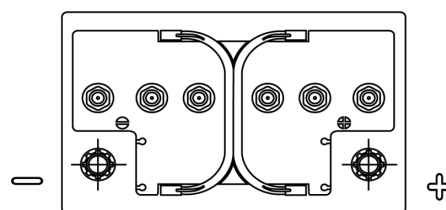

**Sortimentsoversikt**

Batterier til Marine og fritid

**Equipment GEL ES650**

Art.nr.	ES650
Technology	GEL
EAN/GTIN	3661024035842
Spenning	12 V
Kapasitet	56.0 Ah
Watt hour	650 Wh
Lengde	278 mm
Bredde	175 mm
Høyde	190 mm
Kasse	L03
Polstilling	ETN 0
Poltype	EN taper post
Festeknast	B13
Vekt (kan variere)	20.80 kg

**Polstilling**

**Poltype**

PositiveTerminal

NegativeTerminal

**Festeknast**

Design, egenskaper og tekniske spesifikasjoner kan endres uten forvarsel. Vi fraskriver oss enhver representasjon eller garanti, uttrykt eller underforstått, angående dataene eller anbefalingene, og skal under ingen omstendigheter holdes ansvarlig for tap eller skade som hevdes å ha oppstått som et resultat. Noen produkter kan være utilgjengelig i ditt lokale marked.