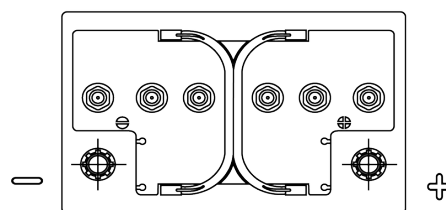

Sortimentsoversikt

Batterier til Marine og fritid

Equipment GEL ES650

Art.nr.	ES650
Technology	GEL
EAN/GTIN	3661024035842
Spenning	12 V
Kapasitet	56 Ah
Watt hour	650 Wh
Lengde	278 mm
Bredde	175 mm
Høyde	190 mm
Kasse	L03
Polstilling	ETN 0
Poltype	EN taper post
Festeknast	B13
Vekt (kan variere)	20.80 kg

Polstilling

Poltype

Positive Terminal

Negative Terminal

Festeknast

Design, egenskaper og tekniske spesifikasjoner kan endres uten forvarsel. Vi fraskriver oss enhver representasjon eller garanti, uttrykt eller underforstått, angående dataene eller anbefalingene, og skal under ingen omstendigheter holdes ansvarlig for tap eller skade som hevdes å ha oppstått som et resultat. Noen produkter kan være utilgjengelig i ditt lokale marked.