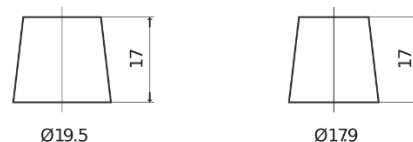

Sortimentsoversikt

Batterier til Biler og lette kjøretøy

Excell EB705

Art.nr.	EB705
Technology	Flooded
EAN/GTIN	3661024034449
Spenning	12 V
Kapasitet	70 Ah
CCA	540 A
Lengde	270 mm
Bredde	173 mm
Høyde	222 mm
Kasse	D26
Polstilling	ETN 1
Poltype	EN taper post
Festeknast	Korean B1+B6
Vekt (kan variere)	16.10 kg

Polstilling

Poltype

Festeknast

Design, egenskaper og tekniske spesifikasjoner kan endres uten forvarsel. Vi fraskriver oss enhver representasjon eller garanti, uttrykt eller underforstått, angående dataene eller anbefalingene, og skal under ingen omstendigheter holdes ansvarlig for tap eller skade som hevdes å ha oppstått som et resultat. Noen produkter kan være utilgjengelig i ditt lokale marked.