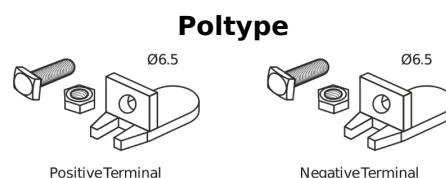

Sortimentsoversikt

Batterier til Marine og fritid

Equipment GEL ES450

Art.nr.	ES450
Technology	GEL
EAN/GTIN	3661024035859
Spenning	12 V
Kapasitet	40.0 Ah
Watt hour	450 Wh
Lengde	207 mm
Bredde	175 mm
Høyde	175 mm
Kasse	LB1
Polstilling	ETN 0
Poltype	EN full Ford lug
Festeknast	B4
Vekt (kan variere)	14.20 kg