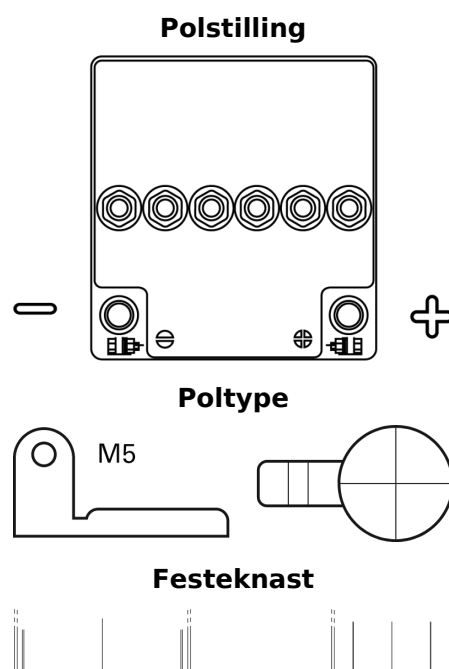

**Sortimentsoversikt**

Batterier til Marine og fritid

**Equipment GEL ES290**

Art.nr.	ES290
Technology	GEL
EAN/GTIN	3661024035866
Spenning	12 V
Kapasitet	25.0 Ah
Watt hour	290 Wh
Lengde	166 mm
Bredde	175 mm
Høyde	125 mm
Kasse	P24
Polstilling	ETN 0
Poltype	Flat lug hole M5
Festeknast	B0
Vekt (kan variere)	9.60 kg