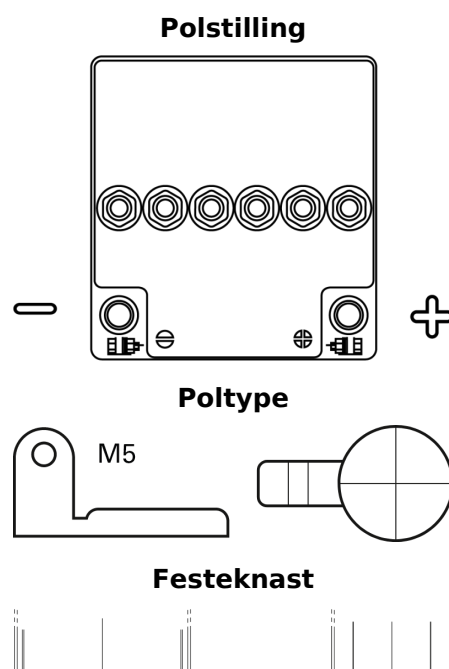

Sortimentsoversikt

Batterier til Marine og fritid

Equipment GEL ES290

Art.nr.	ES290
Technology	GEL
EAN/GTIN	3661024035866
Spenning	12 V
Kapasitet	25.0 Ah
Watt hour	290 Wh
Lengde	166 mm
Bredde	175 mm
Høyde	125 mm
Kasse	P24
Polstilling	ETN 0
Poltype	Flat lug hole M5
Festeknast	B0
Vekt (kan variere)	9.60 kg