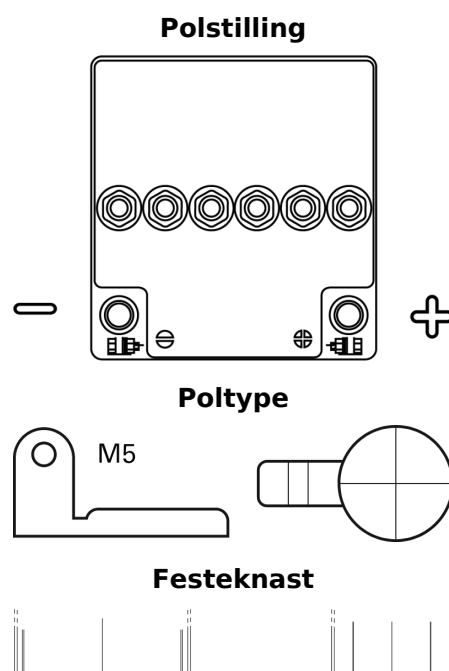

Sortimentsoversikt

Batterier til Marine og fritid

Equipment GEL ES290

Art.nr.	ES290
Technology	GEL
EAN/GTIN	3661024035866
Spenning	12 V
Kapasitet	25.0 Ah
Watt hour	290 Wh
Lengde	166 mm
Bredde	175 mm
Høyde	125 mm
Kasse	P24
Polstilling	ETN 0
Poltype	Flat lug hole M5
Festeknast	B0
Vekt (kan variere)	9.60 kg