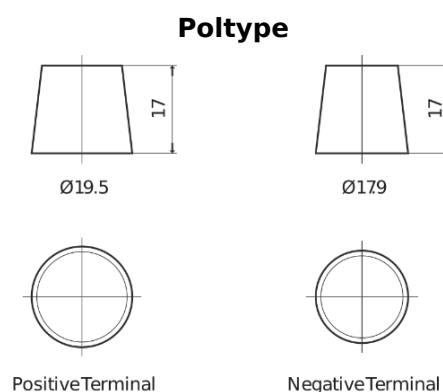

Sortimentsoversikt

Batterier til Marine og fritid

Equipment GEL ES2400

Art.nr.	ES2400
Technology	GEL
EAN/GTIN	3661024035750
Spenning	12 V
Kapasitet	210.0 Ah
Watt hour	2400 Wh
Lengde	518 mm
Bredde	274 mm
Høyde	240 mm
Kasse	D06
Polstilling	ETN 3
Poltype	EN taper post
Festeknast	B0
Vekt (kan variere)	63.50 kg