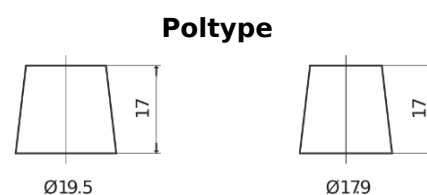

Sortimentsoversikt

Batterier til Marine og fritid

Equipment GEL ES2400

Art.nr.	ES2400
Technology	GEL
EAN/GTIN	3661024035750
Spenning	12 V
Kapasitet	210.0 Ah
Watt hour	2400 Wh
Lengde	518 mm
Bredde	274 mm
Høyde	240 mm
Kasse	D06
Polstilling	ETN 3
Poltype	EN taper post
Festeknast	B0
Vekt (kan variere)	63.50 kg