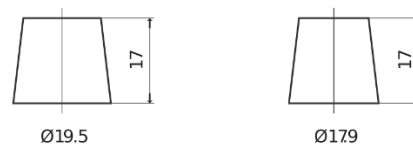

Sortimentsoversikt

Batterier til Marine og fritid

Equipment GEL ES2400

Art.nr.	ES2400
Technology	GEL
EAN/GTIN	3661024035750
Spenning	12 V
Kapasitet	210 Ah
Watt hour	2400 Wh
Lengde	518 mm
Bredde	274 mm
Høyde	240 mm
Kasse	D06
Polstilling	ETN 3
Poltype	EN taper post
Festeknast	B0
Vekt (kan variere)	63.50 kg

Polstilling

Poltype

Festeknast

Design, egenskaper og tekniske spesifikasjoner kan endres uten forvarsel. Vi fraskriver oss enhver representasjon eller garanti, uttrykt eller underforstått, angående dataene eller anbefalingene, og skal under ingen omstendigheter holdes ansvarlig for tap eller skade som hevdes å ha oppstått som et resultat. Noen produkter kan være utilgjengelig i ditt lokale marked.