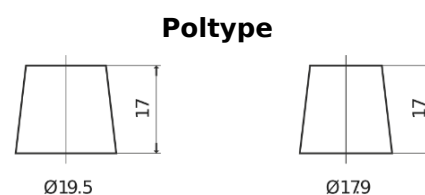

Sortimentsoversikt

Batterier til Marine og fritid

Equipment GEL ES2400

Art.nr.	ES2400
Technology	GEL
EAN/GTIN	3661024035750
Spenning	12 V
Kapasitet	210.0 Ah
Watt hour	2400 Wh
Lengde	518 mm
Bredde	274 mm
Høyde	240 mm
Kasse	D06
Polstilling	ETN 3
Poltype	EN taper post
Festeknast	B0
Vekt (kan variere)	63.50 kg