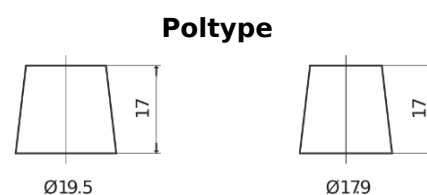

Sortimentsoversikt

Batterier til Marine og fritid

**Equipment GEL ES2400**

Art.nr.	ES2400
Technology	GEL
EAN/GTIN	3661024035750
Spenning	12 V
Kapasitet	210.0 Ah
Watt hour	2400 Wh
Lengde	518 mm
Bredde	274 mm
Høyde	240 mm
Kasse	D06
Polstilling	ETN 3
Poltype	EN taper post
Festeknast	B0
Vekt (kan variere)	63.50 kg