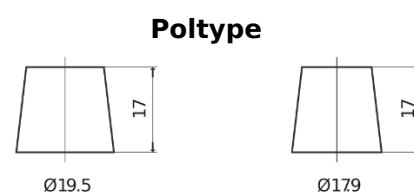

Sortimentsoversikt

Batterier til Marine og fritid

Equipment GEL ES1600

Art.nr.	ES1600
Technology	GEL
EAN/GTIN	3661024035767
Spenning	12 V
Kapasitet	140 Ah
Watt hour	1600 Wh
Lengde	513 mm
Bredde	223 mm
Høyde	223 mm
Kasse	D05
Polstilling	ETN 3
Poltype	EN taper post
Festeknast	B0
Vekt (kan variere)	47.00 kg