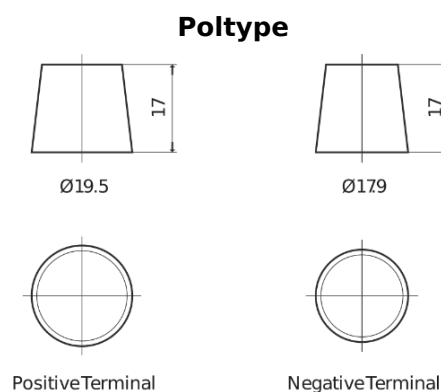

Sortimentsoversikt

Batterier til Marine og fritid

Equipment GEL ES1600

Art.nr.	ES1600
Technology	GEL
EAN/GTIN	3661024035767
Spenning	12 V
Kapasitet	140.0 Ah
Watt hour	1600 Wh
Lengde	513 mm
Bredde	223 mm
Høyde	223 mm
Kasse	D05
Polstilling	ETN 3
Poltype	EN taper post
Festeknast	B0
Vekt (kan variere)	47.00 kg