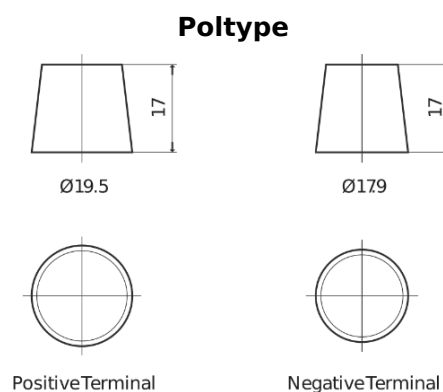

Sortimentsoversikt

Batterier til Marine og fritid

Equipment GEL ES1600

Art.nr.	ES1600
Technology	GEL
EAN/GTIN	3661024035767
Spenning	12 V
Kapasitet	140.0 Ah
Watt hour	1600 Wh
Lengde	513 mm
Bredde	223 mm
Høyde	223 mm
Kasse	D05
Polstilling	ETN 3
Poltype	EN taper post
Festeknast	B0
Vekt (kan variere)	47.00 kg