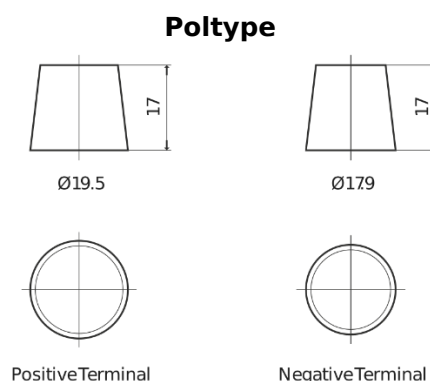

Sortimentsoversikt

Batterier til Marine og fritid

Equipment GEL ES1350

Art.nr.	ES1350
Technology	GEL
EAN/GTIN	3661024035774
Spenning	12 V
Kapasitet	120.0 Ah
Watt hour	1350 Wh
Lengde	513 mm
Bredde	189 mm
Høyde	223 mm
Kasse	D04
Polstilling	ETN 3
Poltype	EN taper post
Festeknast	B0
Vekt (kan variere)	40.00 kg