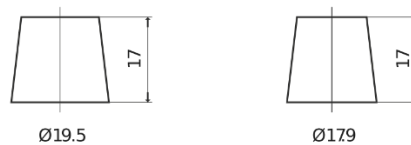

Sortimentsoversikt

Batterier til Biler og lette kjøretøy

Formula FB704

Art.nr.	FB704
Technology	Flooded
EAN/GTIN	3661024044431
Spenning	12 V
Kapasitet	70 Ah
CCA	540 A
Lengde	270 mm
Bredde	173 mm
Høyde	222 mm
Kasse	D26
Polstilling	ETN 0
Poltype	EN taper post
Festeknast	Korean B1+B6
Vekt (kan variere)	16.10 kg

Polstilling

Poltype

Festeknast

Design, egenskaper og tekniske spesifikasjoner kan endres uten forvarsel. Vi fraskriver oss enhver representasjon eller garanti, uttrykt eller underforstått, angående dataene eller anbefalingene, og skal under ingen omstendigheter holdes ansvarlig for tap eller skade som hevdes å ha oppstått som et resultat. Noen produkter kan være utilgjengelig i ditt lokale marked.