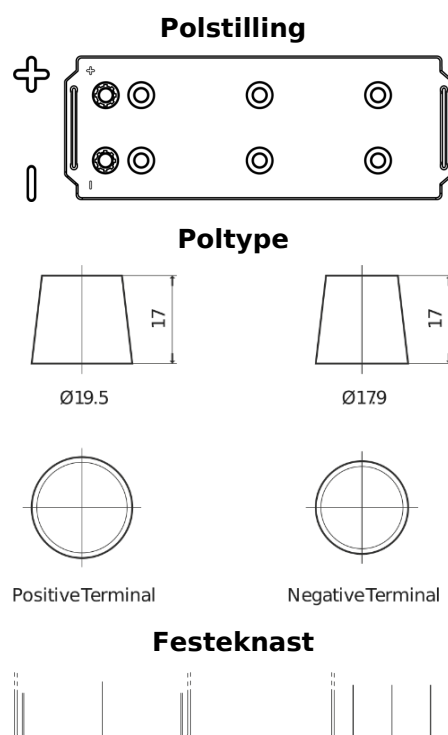

Sortimentsoversikt

Batterier til Marine og fritid

Equipment GEL ES1350

Art.nr.	ES1350
Technology	GEL
EAN/GTIN	3661024035774
Spenning	12 V
Kapasitet	120.0 Ah
Watt hour	1350 Wh
Lengde	513 mm
Bredde	189 mm
Høyde	223 mm
Kasse	D04
Polstilling	ETN 3
Poltype	EN taper post
Festeknast	B0
Vekt (kan variere)	40.00 kg