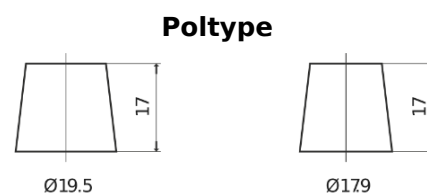

Sortimentsoversikt

Batterier til Marine og fritid

Equipment GEL ES1350

Art.nr.	ES1350
Technology	GEL
EAN/GTIN	3661024035774
Spenning	12 V
Kapasitet	120.0 Ah
Watt hour	1350 Wh
Lengde	513 mm
Bredde	189 mm
Høyde	223 mm
Kasse	D04
Polstilling	ETN 3
Poltype	EN taper post
Festeknast	B0
Vekt (kan variere)	40.00 kg