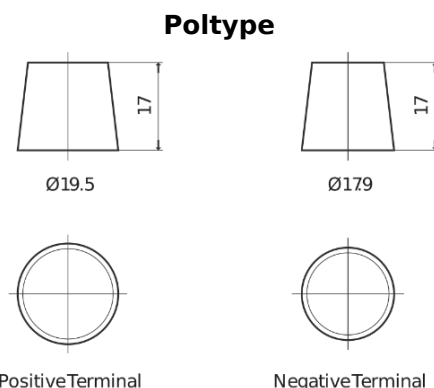

Sortimentsoversikt

Batterier til Marine og fritid

Equipment GEL ES1300

Art.nr.	ES1300
Technology	GEL
EAN/GTIN	3661024035781
Spenning	12 V
Kapasitet	120.0 Ah
Watt hour	1300 Wh
Lengde	345 mm
Bredde	171 mm
Høyde	283 mm
Kasse	D03
Polstilling	ETN 0
Poltype	EN taper post
Festeknast	B0
Vekt (kan variere)	37.50 kg