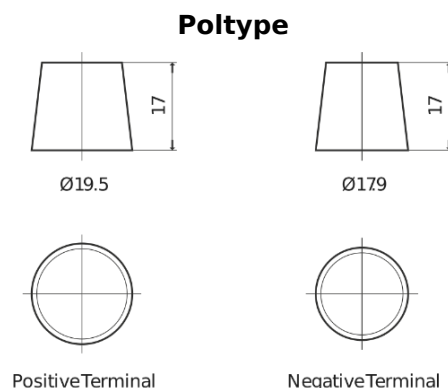

Sortimentsoversikt

Batterier til Marine og fritid

Equipment GEL ES1300

Art.nr.	ES1300
Technology	GEL
EAN/GTIN	3661024035781
Spenning	12 V
Kapasitet	120.0 Ah
Watt hour	1300 Wh
Lengde	345 mm
Bredde	171 mm
Høyde	283 mm
Kasse	D03
Polstilling	ETN 0
Poltype	EN taper post
Festeknast	B0
Vekt (kan variere)	37.50 kg