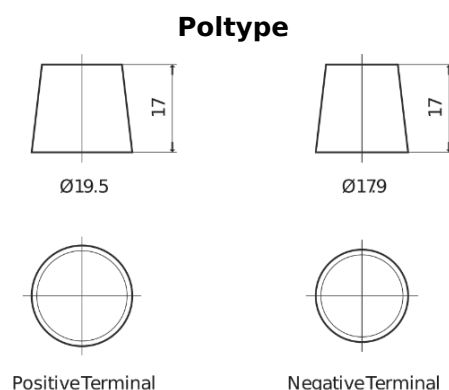

Sortimentsoversikt

Batterier til Marine og fritid

Equipment GEL ES1300

Art.nr.	ES1300
Technology	GEL
EAN/GTIN	3661024035781
Spenning	12 V
Kapasitet	120.0 Ah
Watt hour	1300 Wh
Lengde	345 mm
Bredde	171 mm
Høyde	283 mm
Kasse	D03
Polstilling	ETN 0
Poltype	EN taper post
Festeknast	B0
Vekt (kan variere)	37.50 kg