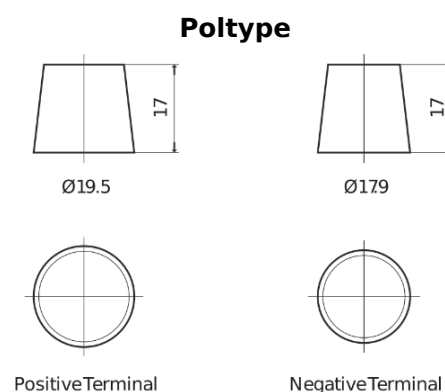

Sortimentsoversikt

Batterier til Marine og fritid

Equipment GEL ES1200

Art.nr.	ES1200
Technology	GEL
EAN/GTIN	3661024035798
Spenning	12 V
Kapasitet	110.0 Ah
Watt hour	1200 Wh
Lengde	284 mm
Bredde	267 mm
Høyde	226 mm
Kasse	D07
Polstilling	ETN 2
Poltype	EN taper post
Festeknast	B0
Vekt (kan variere)	37.50 kg