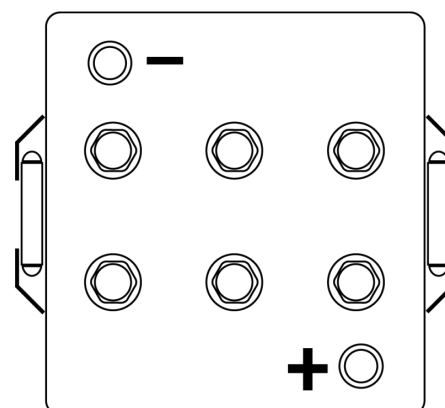

Sortimentsoversikt

Batterier til Marine og fritid

Equipment GEL ES1200

Art.nr.	ES1200
Technology	GEL
EAN/GTIN	3661024035798
Spenning	12 V
Kapasitet	110.0 Ah
Watt hour	1200 Wh
Lengde	284 mm
Bredde	267 mm
Høyde	226 mm
Kasse	D07
Polstilling	ETN 2
Poltype	EN taper post
Festeknast	B0
Vekt (kan variere)	37.50 kg

Polstilling

Poltype

Positive Terminal

Negative Terminal

Festeknast

Design, egenskaper og tekniske spesifikasjoner kan endres uten forvarsel. Vi fraskriver oss enhver representasjon eller garanti, uttrykt eller underforstått, angående dataene eller anbefalingene, og skal under ingen omstendigheter holdes ansvarlig for tap eller skade som hevdes å ha oppstått som et resultat. Noen produkter kan være utilgjengelig i ditt lokale marked.