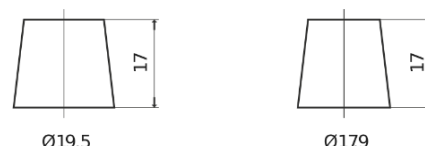

Sortimentsoversikt

Batterier til Marine og fritid

Equipment GEL ES1200

Art.nr.	ES1200
Technology	GEL
EAN/GTIN	3661024035798
Spenning	12 V
Kapasitet	110.0 Ah
Watt hour	1200 Wh
Lengde	284 mm
Bredde	267 mm
Høyde	226 mm
Kasse	D07
Polstilling	ETN 2
Poltype	EN taper post
Festeknast	B0
Vekt (kan variere)	37.50 kg

Polstilling

Poltype

Festeknast

Design, egenskaper og tekniske spesifikasjoner kan endres uten forvarsel. Vi fraskriver oss enhver representasjon eller garanti, uttrykt eller underforstått, angående dataene eller anbefalingene, og skal under ingen omstendigheter holdes ansvarlig for tap eller skade som hevdes å ha oppstått som et resultat. Noen produkter kan være utilgjengelig i ditt lokale marked.