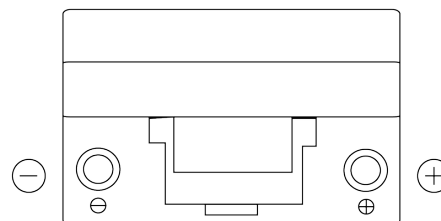

Polstilling