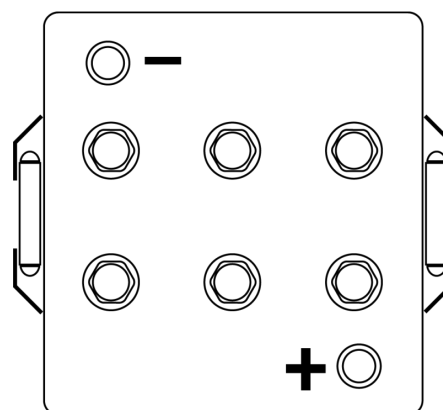

Sortimentsoversikt

Batterier til Marine og fritid

Equipment GEL ES1200

Art.nr.	ES1200
Technology	GEL
EAN/GTIN	3661024035798
Spenning	12 V
Kapasitet	110.0 Ah
Watt hour	1200 Wh
Lengde	284 mm
Bredde	267 mm
Høyde	226 mm
Kasse	D07
Polstilling	ETN 2
Poltype	EN taper post
Festeknast	B0
Vekt (kan variere)	37.50 kg

Polstilling**Poltype**

Positive Terminal

Negative Terminal

Festeknast

Design, egenskaper og tekniske spesifikasjoner kan endres uten forvarsel. Vi fraskriver oss enhver representasjon eller garanti, uttrykt eller underforstått, angående dataene eller anbefalingene, og skal under ingen omstendigheter holdes ansvarlig for tap eller skade som hevdes å ha oppstått som et resultat. Noen produkter kan være utilgjengelig i ditt lokale marked.