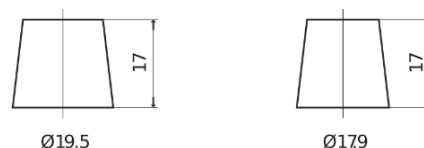

Sortimentsoversikt

Batterier til Marine og fritid

Equipment GEL ES1200

Art.nr.	ES1200
Technology	GEL
EAN/GTIN	3661024035798
Spenning	12 V
Kapasitet	110.0 Ah
Watt hour	1200 Wh
Lengde	284 mm
Bredde	267 mm
Høyde	226 mm
Kasse	D07
Polstilling	ETN 2
Poltype	EN taper post
Festeknast	B0
Vekt (kan variere)	37.50 kg

Polstilling

Poltype

Festeknast

Design, egenskaper og tekniske spesifikasjoner kan endres uten forvarsel. Vi fraskriver oss enhver representasjon eller garanti, uttrykt eller underforstått, angående dataene eller anbefalingene, og skal under ingen omstendigheter holdes ansvarlig for tap eller skade som hevdes å ha oppstått som et resultat. Noen produkter kan være utilgjengelig i ditt lokale marked.