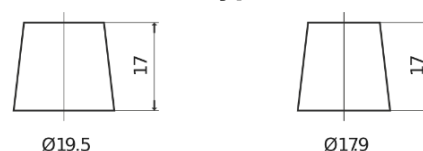

### Equipment GEL ES1000-6

Art.nr.	ES1000-6
Technology	GEL
EAN/GTIN	3661024035811
Spenning	6 V
Kapasitet	195.0 Ah
Watt hour	1000 Wh
Lengde	244 mm
Bredde	190 mm
Høyde	275 mm
Kasse	GC2
Polstilling	ETN 0
Poltype	EN taper post
Festeknast	B0
Vekt (kan variere)	28.00 kg