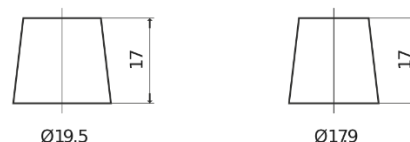

Sortimentsoversikt

Batterier til Marine og fritid

Equipment GEL ES1000-6

Art.nr.	ES1000-6
Technology	GEL
EAN/GTIN	3661024035811
Spenning	6 V
Kapasitet	195.0 Ah
Watt hour	1000 Wh
Lengde	244 mm
Bredde	190 mm
Høyde	275 mm
Kasse	GC2
Polstilling	ETN 0
Poltype	EN taper post
Festeknast	B0
Vekt (kan variere)	28.00 kg

Polstilling

Poltype

Festeknast

Design, egenskaper og tekniske spesifikasjoner kan endres uten forvarsel. Vi fraskriver oss enhver representasjon eller garanti, uttrykt eller underforstått, angående dataene eller anbefalingene, og skal under ingen omstendigheter holdes ansvarlig for tap eller skade som hevdes å ha oppstått som et resultat. Noen produkter kan være utilgjengelig i ditt lokale marked.