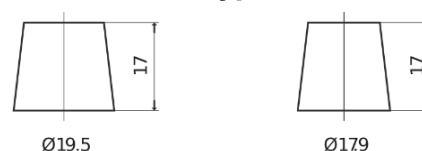

Sortimentsoversikt

Batterier til Marine og fritid

Equipment GEL ES1000-6

Art.nr.	ES1000-6
Technology	GEL
EAN/GTIN	3661024035811
Spenning	6 V
Kapasitet	195.0 Ah
Watt hour	1000 Wh
Lengde	244 mm
Bredde	190 mm
Høyde	275 mm
Kasse	GC2
Polstilling	ETN 0
Poltype	EN taper post
Festeknast	B0
Vekt (kan variere)	28.00 kg

Polstilling

Poltype

Festeknast

Design, egenskaper og tekniske spesifikasjoner kan endres uten forvarsel. Vi fraskriver oss enhver representasjon eller garanti, uttrykt eller underforstått, angående dataene eller anbefalingene, og skal under ingen omstendigheter holdes ansvarlig for tap eller skade som hevdes å ha oppstått som et resultat. Noen produkter kan være utilgjengelig i ditt lokale marked.