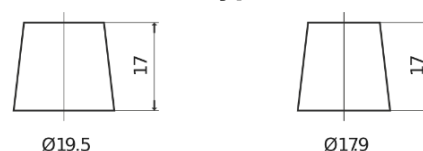

Sortimentsoversikt

Batterier til Marine og fritid

Equipment GEL ES1000-6

Art.nr.	ES1000-6
Technology	GEL
EAN/GTIN	3661024035811
Spenning	6 V
Kapasitet	195.0 Ah
Watt hour	1000 Wh
Lengde	244 mm
Bredde	190 mm
Høyde	275 mm
Kasse	GC2
Polstilling	ETN 0
Poltype	EN taper post
Festeknast	B0
Vekt (kan variere)	28.00 kg

Polstilling

Poltype

Festeknast

Design, egenskaper og tekniske spesifikasjoner kan endres uten forvarsel. Vi fraskriver oss enhver representasjon eller garanti, uttrykt eller underforstått, angående dataene eller anbefalingene, og skal under ingen omstendigheter holdes ansvarlig for tap eller skade som hevdes å ha oppstått som et resultat. Noen produkter kan være utilgjengelig i ditt lokale marked.