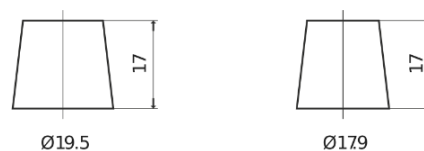

Sortimentsoversikt

Batterier til Marine og fritid

Equipment GEL ES1000-6

Art.nr.	ES1000-6
Technology	GEL
EAN/GTIN	3661024035811
Spenning	6 V
Kapasitet	195.0 Ah
Watt hour	1000 Wh
Lengde	244 mm
Bredde	190 mm
Høyde	275 mm
Kasse	GC2
Polstilling	ETN 0
Poltype	EN taper post
Festeknast	B0
Vekt (kan variere)	28.00 kg

Polstilling

Poltype

Festeknast

Design, egenskaper og tekniske spesifikasjoner kan endres uten forvarsel. Vi fraskriver oss enhver representasjon eller garanti, uttrykt eller underforstått, angående dataene eller anbefalingene, og skal under ingen omstendigheter holdes ansvarlig for tap eller skade som hevdes å ha oppstått som et resultat. Noen produkter kan være utilgjengelig i ditt lokale marked.