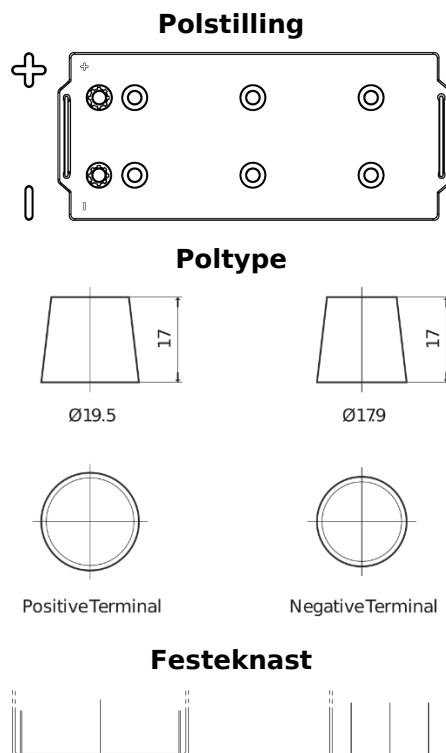

**Sortimentsoversikt**

Batterier til Marine og fritid

**Dual ER850**

Art.nr.	ER850
Technology	Flooded
EAN/GTIN	3661024037440
Spenning	12 V
Kapasitet	180.0 Ah
CCA	1000 A
Watt hour	850 Wh
Lengde	513 mm
Bredde	223 mm
Høyde	223 mm
Kasse	D05
Polstilling	ETN 3
Poltype	EN taper post
Festeknast	B0
Vekt (kan variere)	46.10 kg