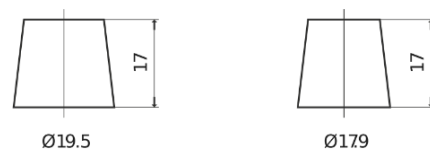

Sortimentsoversikt

Batterier til Marine og fritid

Dual ER850

Art.nr.	ER850
Technology	Flooded
EAN/GTIN	3661024037440
Spenning	12 V
Kapasitet	180.0 Ah
CCA	1000 A
Watt hour	850 Wh
Lengde	513 mm
Bredde	223 mm
Høyde	223 mm
Kasse	D05
Polstilling	ETN 3
Poltype	EN taper post
Festeknast	B0
Vekt (kan variere)	46.10 kg

Polstilling

Poltype

Festeknast

Design, egenskaper og tekniske spesifikasjoner kan endres uten forvarsel. Vi fraskriver oss enhver representasjon eller garanti, uttrykt eller underforstått, angående dataene eller anbefalingene, og skal under ingen omstendigheter holdes ansvarlig for tap eller skade som hevdes å ha oppstått som et resultat. Noen produkter kan være utilgjengelig i ditt lokale marked.