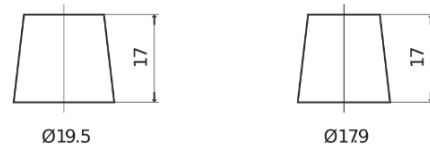

Sortimentsoversikt

Batterier til Marine og fritid

Dual ER600

Art.nr.	ER600
Technology	Flooded
EAN/GTIN	3661024037969
Spenning	12 V
Kapasitet	120.0 Ah
CCA	800 A
Lengde	349 mm
Bredde	175 mm
Høyde	285 mm
Kasse	D03
Polstilling	ETN 1
Poltype	EN taper post
Festeknast	B0
Vekt (kan variere)	31.40 kg

Polstilling

Poltype

Festeknast

Design, egenskaper og tekniske spesifikasjoner kan endres uten forvarsel. Vi fraskriver oss enhver representasjon eller garanti, uttrykt eller underforstått, angående dataene eller anbefalingene, og skal under ingen omstendigheter holdes ansvarlig for tap eller skade som hevdes å ha oppstått som et resultat. Noen produkter kan være utilgjengelig i ditt lokale marked.