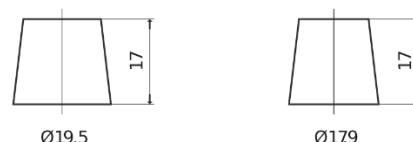

Sortimentsoversikt

Batterier til Marine og fritid

Dual ER350

Art.nr.	ER350
Technology	Flooded
EAN/GTIN	3661024036009
Spenning	12 V
Kapasitet	80 Ah
CCA	510 A
Watt hour	350 Wh
Lengde	270 mm
Bredde	173 mm
Høyde	222 mm
Kasse	D26
Polstilling	ETN 1
Poltype	EN taper post
Festeknast	Korean B1+B6
Vekt (kan variere)	17.40 kg

Polstilling

Poltype

Festeknast

Design, egenskaper og tekniske spesifikasjoner kan endres uten forvarsel. Vi fraskriver oss enhver representasjon eller garanti, uttrykt eller underforstått, angående dataene eller anbefalingene, og skal under ingen omstendigheter holdes ansvarlig for tap eller skade som hevdes å ha oppstått som et resultat. Noen produkter kan være utilgjengelig i ditt lokale marked.