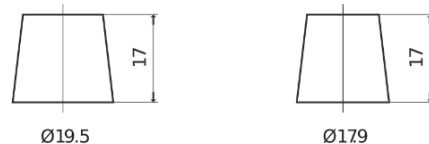

Sortimentsoversikt

Batterier til Marine og fritid

Dual ER600

Art.nr.	ER600
Technology	Flooded
EAN/GTIN	3661024037969
Spenning	12 V
Kapasitet	120.0 Ah
CCA	800 A
Lengde	349 mm
Bredde	175 mm
Høyde	285 mm
Kasse	D03
Polstilling	ETN 1
Poltype	EN taper post
Festeknast	B0
Vekt (kan variere)	31.40 kg

Polstilling

Poltype

Festeknast

Design, egenskaper og tekniske spesifikasjoner kan endres uten forvarsel. Vi fraskriver oss enhver representasjon eller garanti, uttrykt eller underforstått, angående dataene eller anbefalingene, og skal under ingen omstendigheter holdes ansvarlig for tap eller skade som hevdes å ha oppstått som et resultat. Noen produkter kan være utilgjengelig i ditt lokale marked.