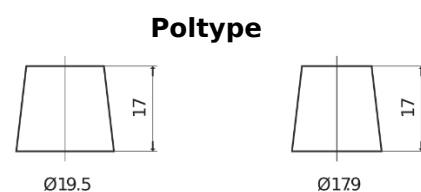

Sortimentsoversikt

Batterier til Marine og fritid

Dual ER600

Art.nr.	ER600
Technology	Flooded
EAN/GTIN	3661024037969
Spenning	12 V
Kapasitet	120.0 Ah
CCA	800 A
Lengde	349 mm
Bredde	175 mm
Høyde	285 mm
Kasse	D03
Polstilling	ETN 1
Poltype	EN taper post
Festeknast	B0
Vekt (kan variere)	31.40 kg