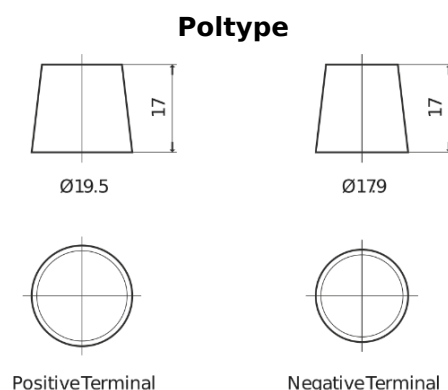

Sortimentsoversikt

Batterier til Marine og fritid

Dual ER550

Art.nr.	ER550
Technology	Flooded
EAN/GTIN	3661024035989
Spenning	12 V
Kapasitet	115.0 Ah
CCA	760 A
Watt hour	550 Wh
Lengde	349 mm
Bredde	175 mm
Høyde	235 mm
Kasse	D02
Polstilling	ETN 1
Poltype	EN taper post
Festeknast	B0
Vekt (kan variere)	27.80 kg