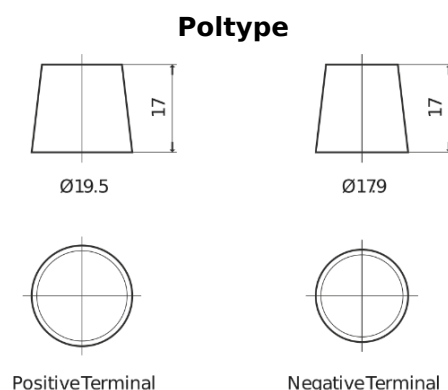

**Sortimentsoversikt**

Batterier til Marine og fritid

**Dual ER550**

Art.nr.	ER550
Technology	Flooded
EAN/GTIN	3661024035989
Spenning	12 V
Kapasitet	115.0 Ah
CCA	760 A
Watt hour	550 Wh
Lengde	349 mm
Bredde	175 mm
Høyde	235 mm
Kasse	D02
Polstilling	ETN 1
Poltype	EN taper post
Festeknast	B0
Vekt (kan variere)	27.80 kg