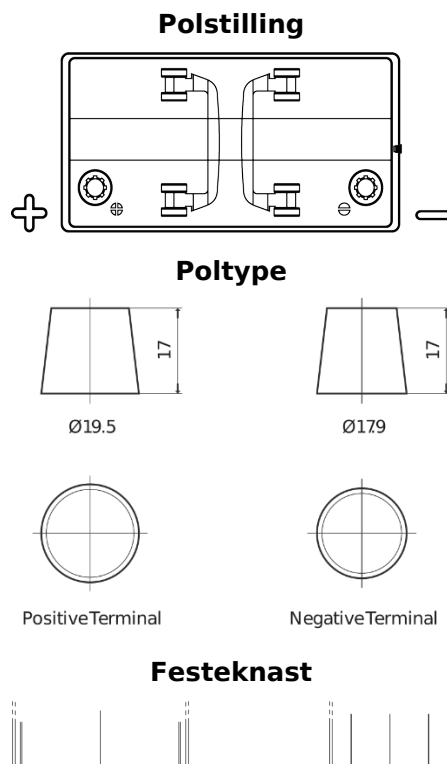

**Sortimentsoversikt**

Batterier til Marine og fritid

**Dual ER550**

Art.nr.	ER550
Technology	Flooded
EAN/GTIN	3661024035989
Spenning	12 V
Kapasitet	115.0 Ah
CCA	760 A
Watt hour	550 Wh
Lengde	349 mm
Bredde	175 mm
Høyde	235 mm
Kasse	D02
Polstilling	ETN 1
Poltype	EN taper post
Festeknast	B0
Vekt (kan variere)	27.80 kg